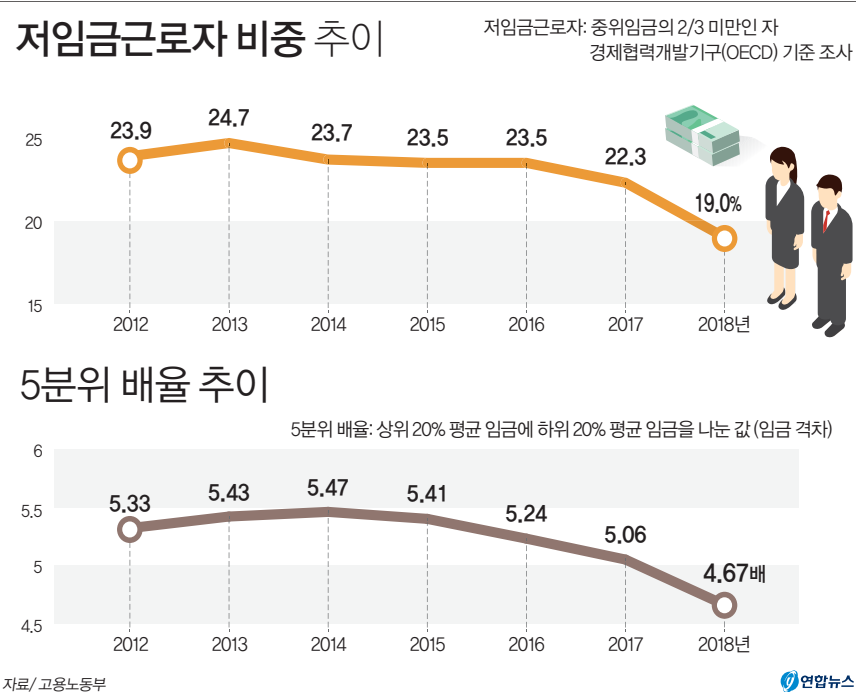

열린마당

소방훈련 지원센터를 아십니까?

2001년 9월 11일, 인류 최악의 날 중 하나로 기억되는 이 날을 우리는 9·11 테러일로 기억하고 있다.

사건이 발생한 미국 세계무역센터 쌍둥이 빌딩에 입주한 기관 중 임대 규모가 가장 큰 모건 스탠리는 미국 최대 금융 투자회사로 근무하고 있던 직원만 2700명, 그날 주시 강좌를 듣기 위해 방문한 손님 250명의 인원이 사고 당시 그곳에 있었다.

* '오피니언' 면의 외부필자 기고는 본지의 편집방향과 일치하지 않을 수도 있습니다.

다. 테러발생 후 리스콜라라는 평소 연습한대로 직원들을 즉시 대피시켰고 2977명이 사망한 그 날에 사망자가 거의 없이 직원 13명을 제외한 대부분의 인원을 안전하게 대피시키는 기적 같은 일을 만들어냈다.

이렇듯 관계인의 초기 대응 역량은 사건·사고의 규모를 줄이는데 큰 역할을 한다. 이런 이유로 소방관서에서는 관계인의 초기 대응 역량강화를 위해 소방훈련 지원센터를 운영하고 있다.

소방훈련 지원센터는 소방훈련 계획 단계에서부터 훈련실시, 지도·평가까지 체계적인 훈련을 실시할 수 있도록 지원한다. 요청 대상에 대한 위험특성 분석·훈련 설계에 대한 컨설팅, 소방차량 등 장비의 현장지원 등을 통해 체계적인 훈련을 실시할 수 있도록 도움을 주고 있다.

사건·사고는 언제든 일어날 수도 있다는 생각을 갖고 소방훈련을 통해 만약의 사고에 대비할 수 있길 바란다.

뉴스-in

제주테크노파크 역대 최대규모 채용 주목

올 하반기에도 20여명 계획

○...제주테크노파크가 역대 최대 규모인 19명의 신입직원을 채용하고 24일 임명장을 수여.

제주테크노파크는 "단일 채용 시험으로 19명을 채용한 것은 출범 이후 처음일 뿐만 아니라 제주출자출연기관 중에서도 가장 많은 규모"라며 "역량을 확대하는 전환점이 될 것"이라고 설명했다.

테크노파크는 또 "지역 일자리 확대와 체계적인 기능 강화를 위해 올해 하반기에도 20여명의 직원을 채용하는 등 제주산업체계 개편과 맞물려 매년 채용을 확대해 나갈 계획"이라고 발표했다.

일 벚꽃축제서 제주관광 홍보

○...제주관광공사가 26일 제주의 자매결연도시인 일본 아오모리현의 히로사키에서 열리는 벚꽃 축제에 참가해 제주홍보와 제주 관련 참여형 이벤트를 개최.

예상돼 일본인 관광객 유치 활동을 벌이기에 적합한 장소라고 설명했다.

또 제주관광공사는 제주-아오모리간의 관광 교류 확대를 위한 논의를 진행하는 한편 아오모리현의 연인과 파워블로거를 대상으로 제주관광 팸투어를 추진한다는 계획.

"도민 만족 교육민원서비스"

○...제주특별자치도교육청은 올해 민원행정 및 제도개선 추진계획을 마련해 질 높은 교육행정 서비스 제공에 주력.

25일 도교육청에 따르면 올해 신규 다자녀 가정 교육비 지원 온라인 시스템을 구축해 원스톱 서비스가 제공되며, 맞춤형과 직장인을 위한 2시간 연장 민원실 운영이 주 1회(월)에서 2회(월, 목)로 확대 운영되고, 기존 사전예약 발급이 가능했던 민원 9종이 20종으로 확대.

도교육청 관계자는 "앞으로도 민들이 공감할 수 있는 민원서비스를 지속적으로 발굴해 시행해 나갈 것"이라고 언급.

그래픽 뉴스

관심과 사랑 주심에 이룬 성과 전심으로 감사 드립니다. 약백도라지 분말 100% 목성콜 미국식품의약회 SCI A급 등록

해외농업(개발) (영농조합원, 10명모집) 지역: 베트남(다낭, 팜남) 사업명: 한라봉, 레드향 고품질(만감류)

탁월한 선택! 확실한 광고 효과! 감귤묘목 *유리실생 1년생 *황금향 3년생 *유리조생 (감귤박람회 최우수 감귤) 7년생

고개속인 남성들을 위하여! 발기부전치료에 쓰이는 *원터치자동약물주입기의 장점 * 사용 및 휴대가 매우 간편하고 원터치로 약물이 주입되어 통증 및 거부감이 없다는 것이 장점이다.

제주도정 소식 제주어중합상담실 및 제주어 상담전화 '들어봄서' 운영 (상담시간: 월-금요일 09:00-18:00 * 점심시간 12:00-13:00 제외)