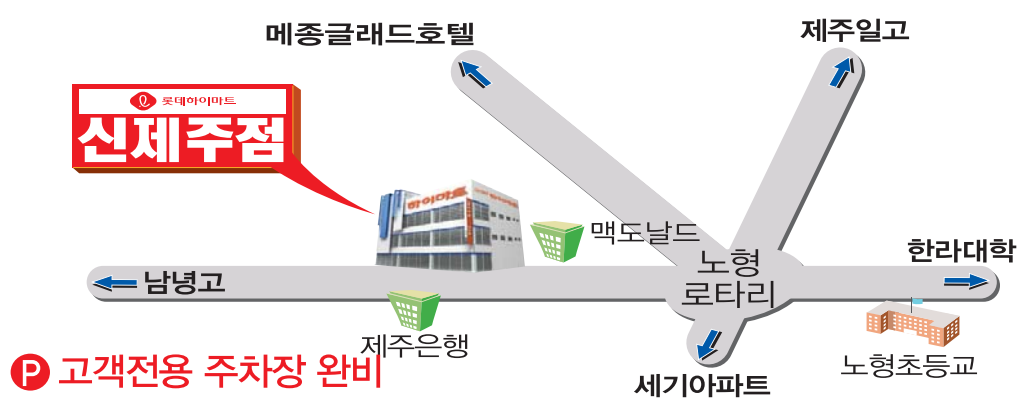

500만원 이상 구매시

롯데상품권 15만원 증정

신제주점 T.748-5181

위치: 노형 로타리 옆

영업시간: 오전 10시 30분 ~ 오후 8시 30분

제주롯데마트점 T.711-2030

위치: 롯데마트 제주점 3층

영업시간: 오전 10시 ~ 오후 10시