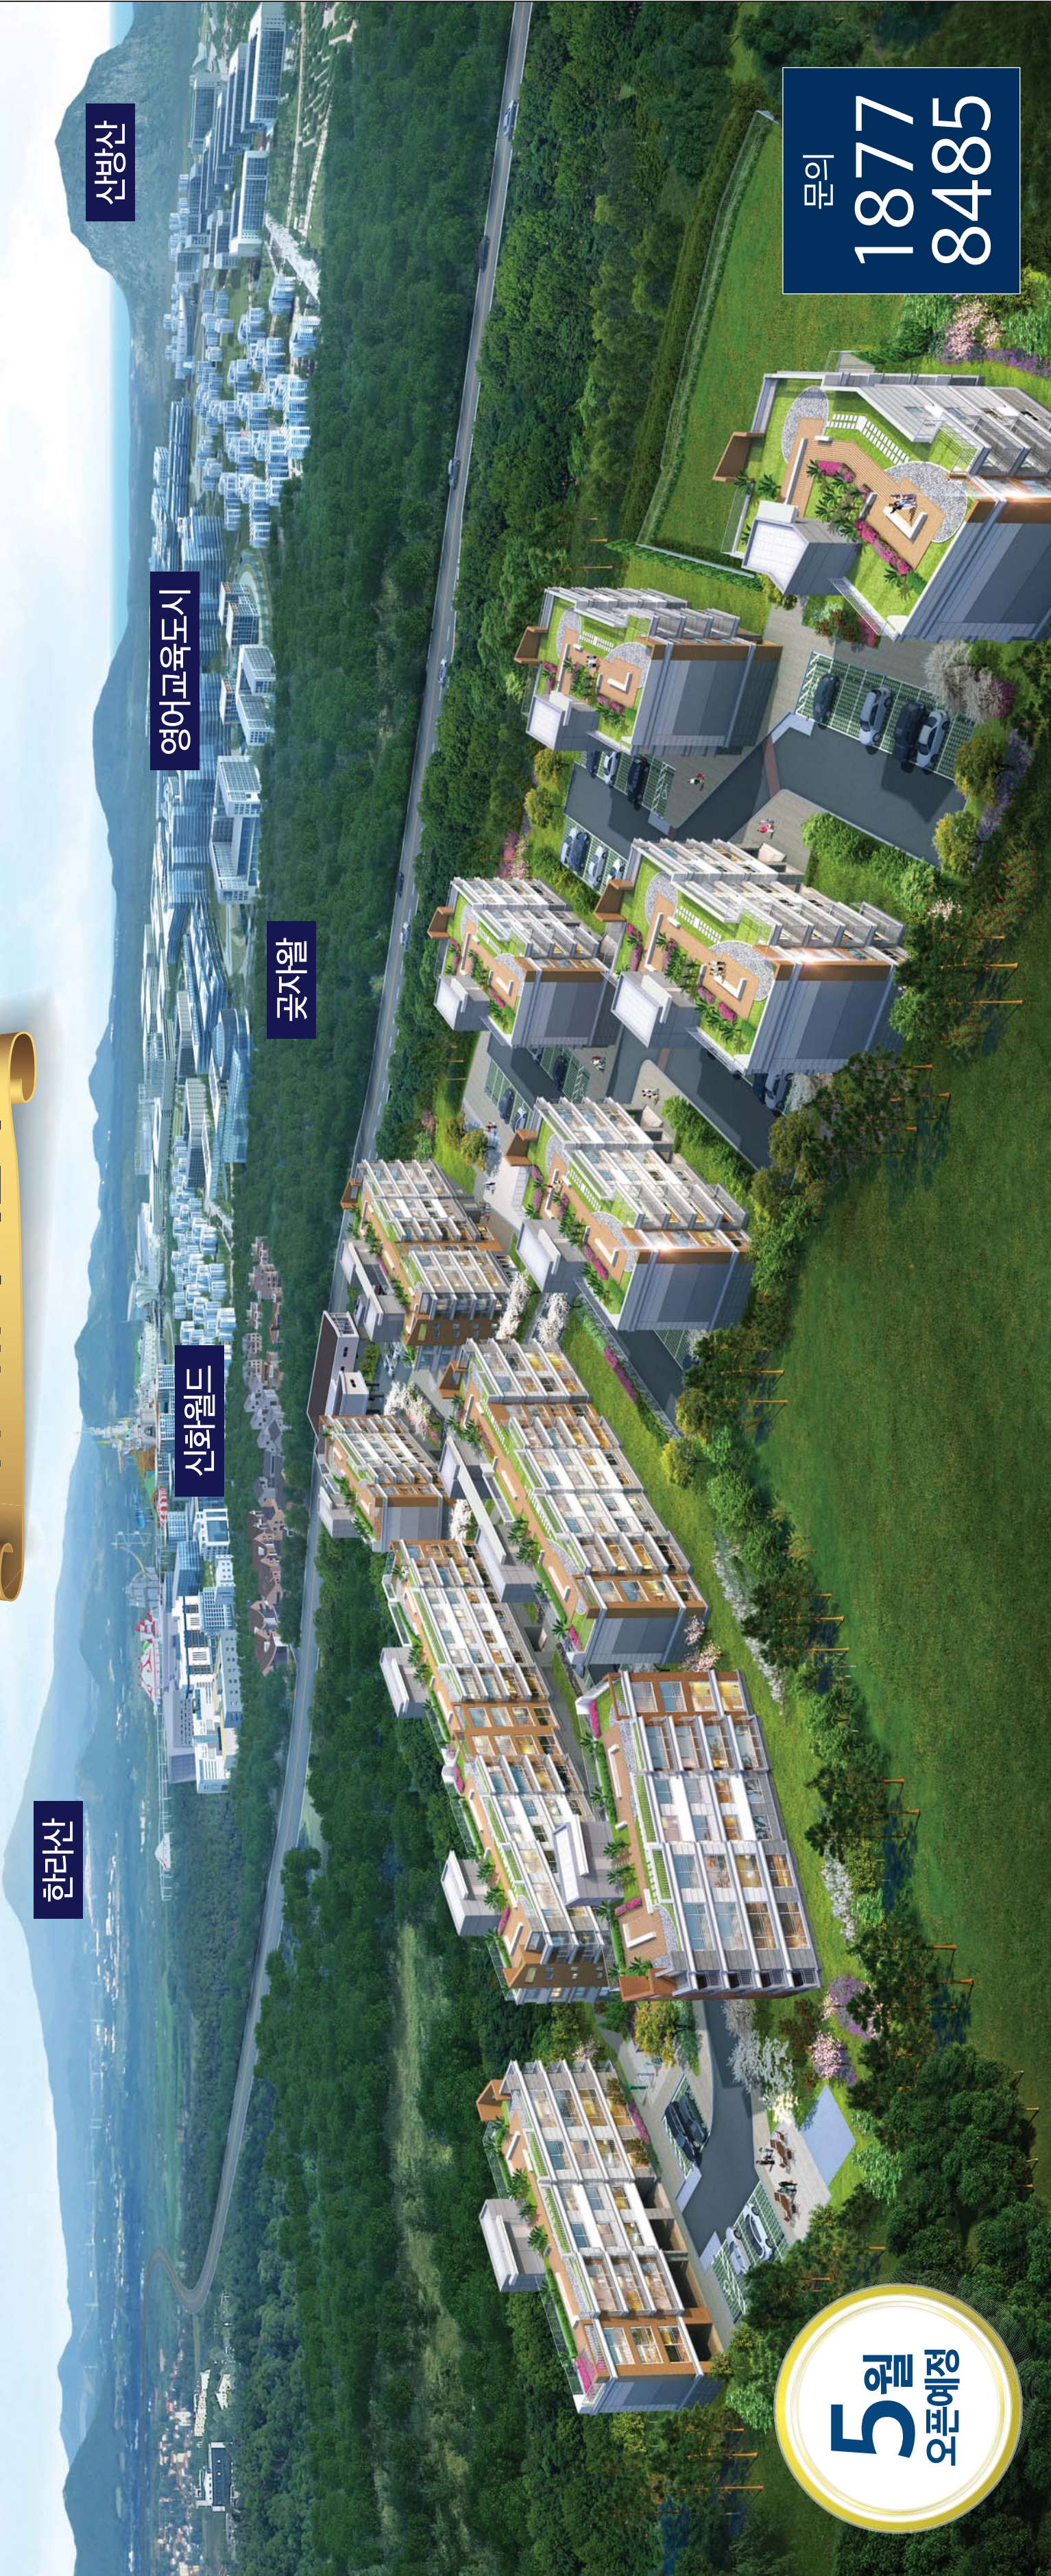

제주영어교육도시를 품은 교육특화 명품주거단지입니다

편안하고 좋은 집 -
제주에듀 루치올라

한라산

신화월드

영어교육도시

꽃지왠

신방산

5월
오픈예정

문의
1877
8485

루치올라(Lucciola)는 '반딧불이'를 의미하는 이탈리아어로써 실제로 반딧불이가 서식하고 있는 제주 청정주거지의 가치를 담고 있습니다.

영어교육도시 7분대 (차량이용시)
글로벌 교육환경

에듀특화커뮤니티
고품격 주거단지

전용 84·113·116㎡
차별화된 단지구성

전세대 남향 배치
쾌적한 주거환경

반송 금속담장수나무
고급 수목조경

한라산·신방산·바다
피노라마 명품조망

시행사
신화수탁
MAGNUM TRUST CO., LTD.

시공
LHFO
일호종합건설(주)

시행위탁
행복한주택(주)

84㎡A / 84㎡B / 113㎡ / 116㎡ 총 99세대

※ 상기 이미지는 소비자의 이해를 돕기 위한 것으로 실제와 다소 차이가 있을 수 있습니다.

M/H: 서귀포시 안덕면 동광리 940번지
현장: 제주시 한경면 청수리 2680-2번지