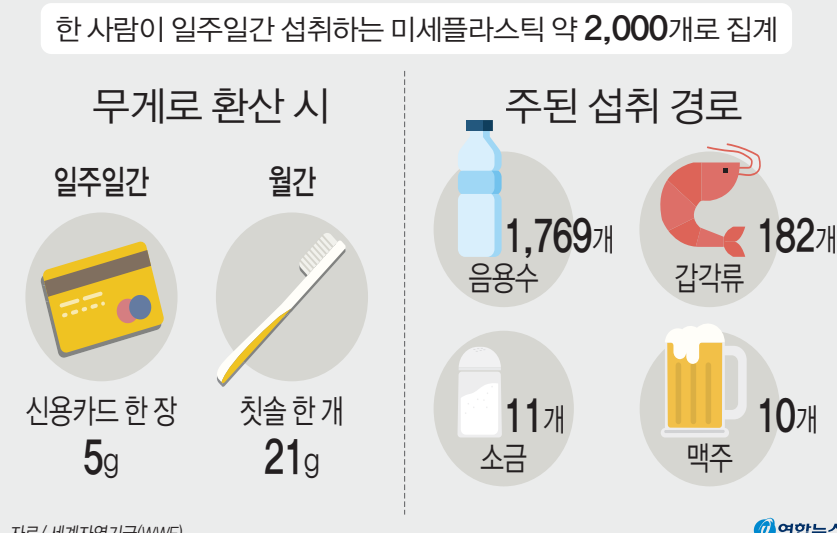

13일 열린 제373회 제주도의회 제1차 정례회 교육위원회 1차 회의에서 고은실 의원(정의당, 비례대표)은 경기도교육청이 실시하고 있는 '지역청소년교육의회'를 예로 들며 도입 필요성을 거론했.

구성방안으로 제주시와 서귀포시 또는 5개 권역별 운영안을 제시해 눈길.

서귀포시 주거 취약가구 발굴

○·서귀포시가 무더위와 장마철을 앞둔 주거 취약가구 안전점검과 위기상황에 노출된 복지사각지대 발굴을 위한 중점 점검기간을 이달 17일부터 다음달 12일까지 운영.

그래픽 뉴스

1인당 섭취 미세플라스틱 양은 어느 정도?

부고 김용창(유성건설) 아버지 공산 김공 인성(향년 75세)께서 서기 2019년 6월 12일 21시 30분에 별세 하셨습니다. ▶ 일 포: 2019년 6월 15일(토) ▶ 발인일: 2019년 6월 16일(일) ▶ 발인장소: 부민장례식장 3분향실 ▶ 장 차: 천왕사 인근 가족공동묘지

부고 이동완(前 서귀포시청) 어머니 경주김씨 봉순(향년 93세)께서 서기 2019년 6월 13일 17시 30분에 별세 하셨습니다. ▶ 일 포: 2019년 6월 15일(토) ▶ 발인일: 2019년 6월 16일(일) 오전 7시 ▶ 발인장소: 서귀포의료원장례식장 2분향실 ▶ 장 차: 판포리경선영