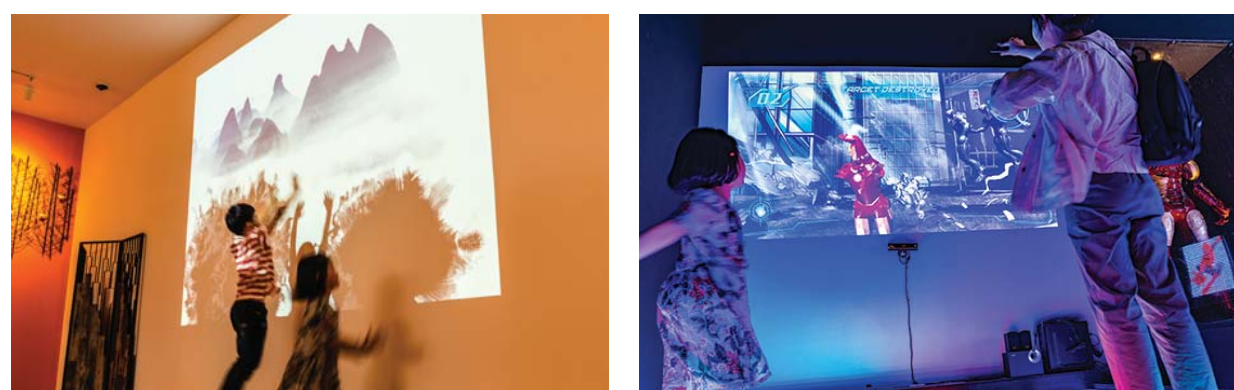

주간·야간 동시 오픈!

SURPRISE THEME PARK 서프라이즈테마파크

세계최대의 압도적인 스케일!

정크아트의 진수를 경험해보세요!

오픈기념 도민 50% 전격 할인(8월 31일까지)

상상을 초월하는 세계 최대의 정크아트 테마파크

제주에서 만나는 정크아트의 세계

서프라이즈 테마파크는 문화 예술계에서 주목하고 있는 재활용 소재를 활용한 정크 아트(Junk Art) 작품들을 만나볼 수 있는 곳입니다. 재활용 소재로 만들었으나 그 디테일과 크기는 어떤 작품 못지 않은 정교함과 웅장함을 자랑하며 'SBS 세상에 이런일이'에 방영된 깜짝 놀랄만한 세계 수준의 예술 작품을 생동감 있게 영화 속 히어로들과 애니메이션 주인공들을 가까이에서 만나볼 수 있습니다.

온가족·연인들이 함께 즐기는 다양한 체험

서프라이즈 테마파크는 온가족·연인들이 함께 즐길 수 있도록 실외 작품 외에도 아트전시관과 영상체험관의 AR/VR 등 다양한 체험은 우리 아이들이 상상력과 오감을 자극시켜 기억에 남는 좋은 추억이 될 것입니다.

📍 제주특별자치도 제주시 남조로 2243
☎ 064-783-7272
🕒 09:00~23:00(하절기) 🕒 09:00~22:00(동절기)
🌐 <http://surprisethemepark.com>