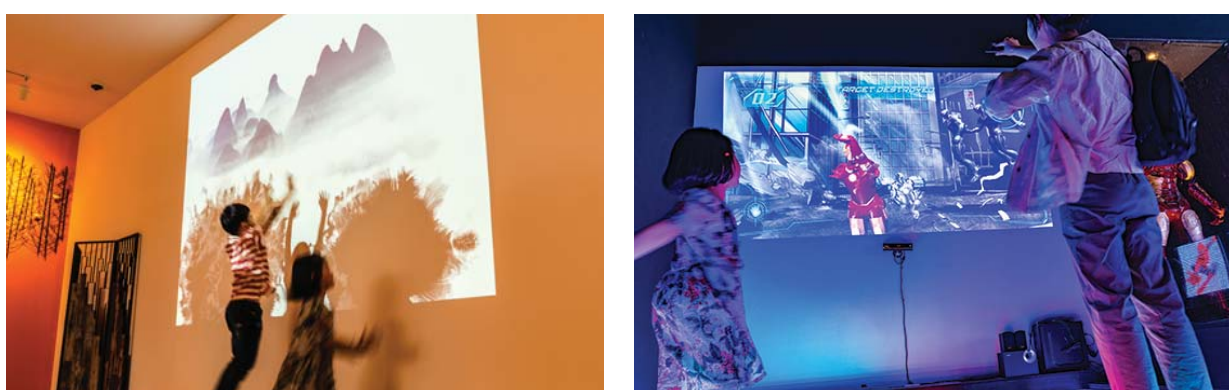

주간·야간 동시 오픈!

SURPRISE THEME PARK
서프라이즈테마파크

세계최대의 압도적인 스케일!

정크아트의 진수를 경험해보세요!

상상을 초월하는
세계 최대의 정크아트 테마파크

제주에서 만나는 정크아트의 세계

서프라이즈 테마파크는 문화 예술계에서 주목하고 있는 재활용 소재를 활용한 정크 아트(Junk Art) 작품들을 만나볼 수 있는 곳입니다. 재활용 소재로 만들었으나 그 디테일과 크기는 어떤 작품 못지 않은 정교함과 웅장함을 자랑하며 'SBS 세상에 이런일이'에 방영된 깜짝 놀랄만한 세계 수준의 예술 작품을 생동감 있게 영화 속 히어로들과 애니메이션 주인공들을 가까이에서 만나볼 수 있습니다.

온가족·연인들이 함께 즐기는 다양한 체험

서프라이즈 테마파크는 온가족·연인들이 함께 즐길 수 있도록 실외 작품 외에도 아트전시관과 영상체험관의 AR/VR 등 다양한 체험은 우리 아이들이 상상력과 오감을 자극시켜 기억에 남는 좋은 추억이 될 것입니다.

📍 제주특별자치도 제주시 남조로 2243
 ☎ 064-783-7272
 ⌚ 09:00~23:00(하절기) ⌚ 09:00~22:00(동절기)
 🌐 <http://surprisethemepark.com>