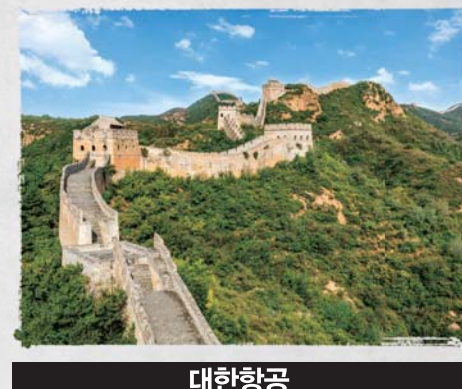

대한항공

북경/만리장성
[랑팡 웨라톤] 4일

₩ 581,600~

출발일 : 11/13, 11/27

최소출발인원 : 10명

일정 : 제주-북경(3)-제주
선택관광 : 있음