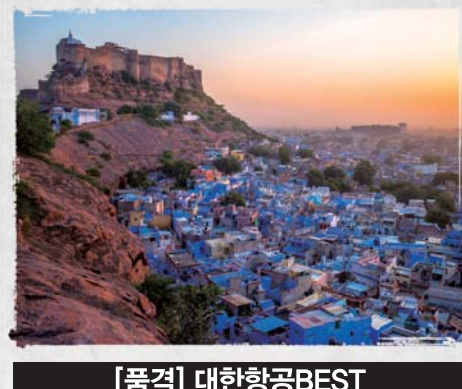

마음이 기억하는 여행
한진관광
KAL 투어 KALPAK

예약문의 : 제주지점

742-7217

www.KALTOUR.com

제주시청점(이색투어) 758-2000

한진관광 멤버십!

홈페이지에서
가입하세요!

협찬 KOREAN AIR 50

[품격] 대한항공BEST

인도 골든트라이앵글+
라자스탄 일주[국내선 1회] 9일

₩ 2,990,000

출발일 : 11/14

최소출발인원 : 8명

일정 : 제주-김포-인천-델리(1)-아그라(1)-아바네라-자이푸르(1)-푸쉬카르(1)-조드푸르(1)-우다이푸르(1)-델리(1)-인천-김포-제주
선택관광 : 있음 ①,②