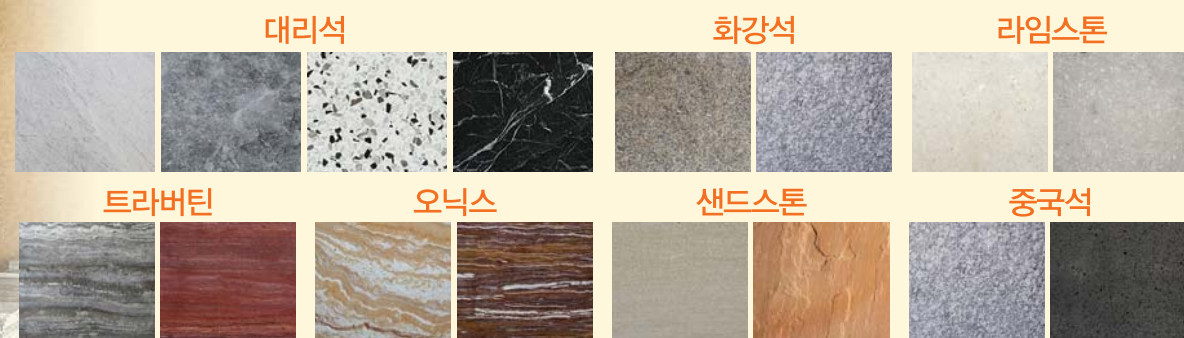

시민장의사

<서귀포 천주교묘지 책임 총관리>

사무실 : ☎ (064) 732-5200, 762-5316 H-P 010-3696-3172, 010-8661-6560

택일, 토신제 / 축문, 제관, 제물
장례일체 (매장·화장·이묘)
중형, 소형, 차량완비 / 항상 주·야 대기
방문 상담 환영

수입대리석·화강석 판매 및 수입대행

마블인은 30년동안 이태리, 스페인, 터키 등 세계 각국의 대리석 광산들과 직거래 하며 자체 광산을 개발, 수입, 가공, 판매하는 수입석 전문 회사입니다.