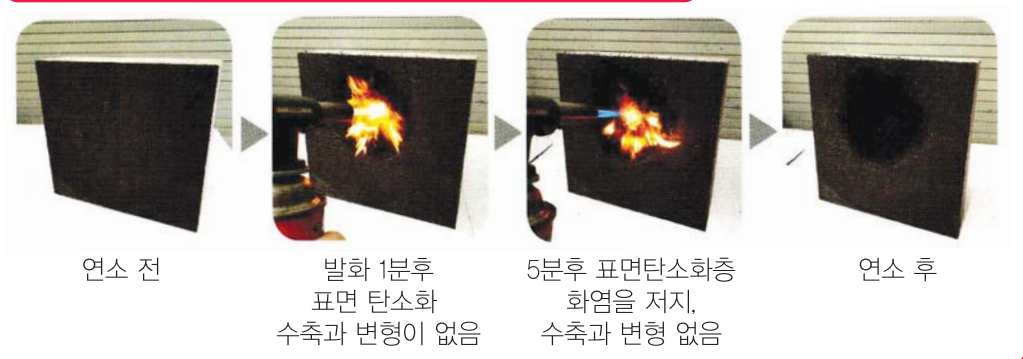

불에 타지않는 준불연 스티로폼 쉴보드 제주총판 그랜드 OPEN

시험성적서 보유
ISO 9001, ISO 14001 특허증 보유

쉴보드의 특징

준불연 제품, 열경화성제품, 열전도율 0.034, 적은흡수율,
우수한 단열성, 뛰어난 가성비, 효율적인 보온성능, 환경친화성
기존 보온비드법 시공과 동일 600*1200으로 시공 간편

흑연 EPS보드 연소시험

쉴보드(SHIELDBOARD)와 S보드 연소시험

원룸분양 58.3㎡(17평)
145,000,000~

중문동 천제연로 273-22 (신주소)

토종흑염소목장

가족과 함께 연인과 함께 흑염소 체험농장과 힐링이 있는 곳!

제주최대

흑염소 체험농장 · 편백숲 12월행사 제주도민 무료입장

2020년
해돋이는
고이오름에서

▲ 흑염소 먹이물이기 (시간마다 진행)