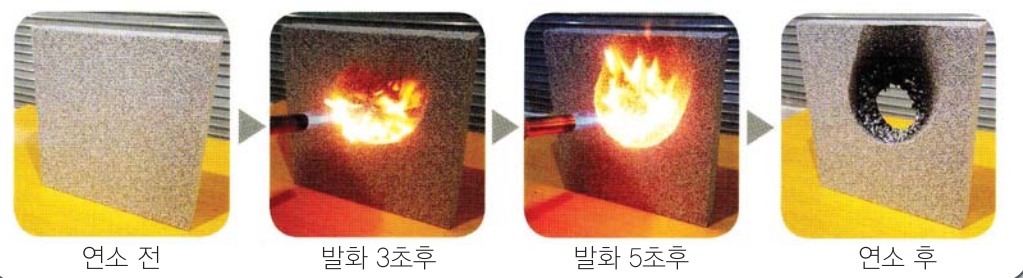

불에 타지않는 준불연 스티로폼 쉴보드 제주총판 그랜드 OPEN

시험성적서 보유
ISO 9001, ISO 14001 특허증 보유

쉴보드의 특징

준불연 제품, 열경화성제품, 열전도율 0.034, 적은흡수율,
우수한 단열성, 뛰어난 가성비, 효율적인 보온성능, 환경친화성
기존 보온비드법 시공과 동일 600*1200으로 시공 간편

흑연 EPS보드 연소시험

쉴보드(SHIELDBOARD)와 S보드 연소시험