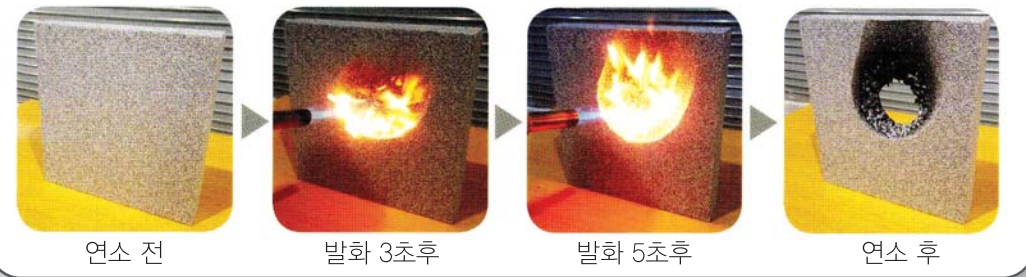

불에 타지않는
준불연 스티로폼 쉘보드
제주총판 그랜드 OPEN

시험성적서 보유
 ISO 9001, ISO 14001 특허증 보유

쉘보드의 특징

준불연 제품, 열경화성제품, 열전도율 0.034, 적은흡수율,
 우수한 단열성, 뛰어난 가성비, 효율적인 보온성능, 환경친화성
기존 보온비드법 시공과 동일 600*1200으로 시공 간편

흑연 EPS보드 연소시험

쉘보드(SHIELDBOARD)와 S보드 연소시험