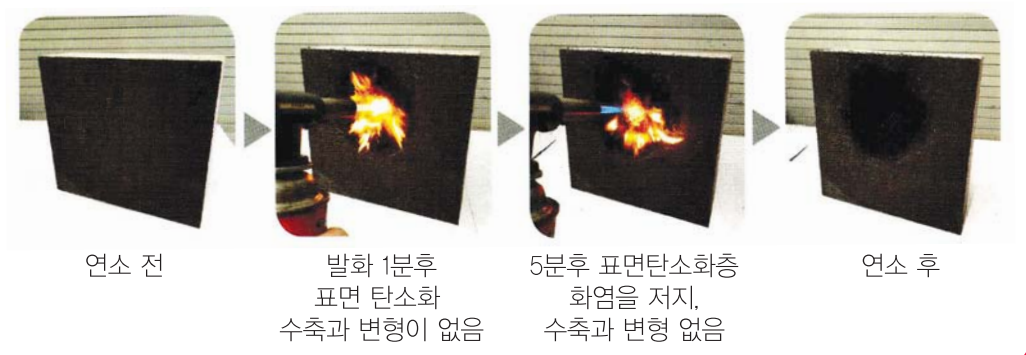

불에 타지않는
준불연 스티로폼 쉘보드
제주총판 그랜드 OPEN

시험성적서 보유
 ISO 9001, ISO 14001 특허증 보유

쉘보드의 특징

준불연 제품, 열경화성제품, 열전도율 0.034, 적은흡수율,
 우수한 단열성, 뛰어난 가성비, 효율적인 보온성능, 환경친화성
기존 보온비드법 시공과 동일 600*1200으로 시공 간편

흑연 EPS보드 연소시험

쉘보드(SHIELDBOARD)와 S보드 연소시험