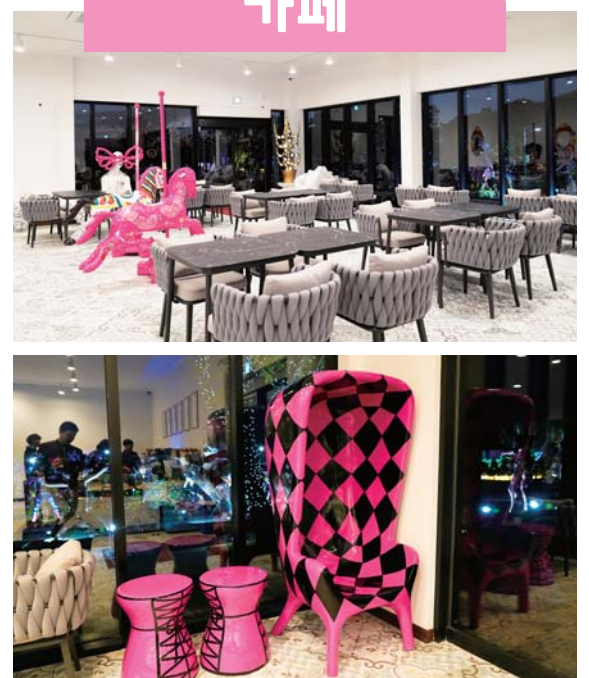

주간·야간 동시 오픈!

SURPRISE THEME PARK 서프라이즈테마파크

세계최대의 압도적인 스케일!

정크아트의 진수를 경험해보세요!

상상을 초월하는 세계 최대의 정크아트 테마파크

제주에서 만나는 정크아트의 세계

서프라이즈 테마파크는 문화 예술계에서 주목하고 있는 재활용 소재를 활용한 정크 아트(Junk Art) 작품들을 만나볼 수 있는 곳입니다. 재활용 소재로 만들었으나 그 디테일과 크기는 어떤 작품 못지 않은 정교함과 웅장함을 자랑하며 'SBS 세상에 이런일이'에 방영된 깜짝 놀랄만한 세계 수준의 예술 작품을 생동감 있게 영화 속 히어로들과 애니메이션 주인공들을 가까이에서 만나볼 수 있습니다.

아트전시관

키즈존

영상체험관

카페

서프라이즈 이벤트

EVENT 1. 가족할인 2+1

부부와 아이
함께 입장시
어린이 한명 무료!

EVENT 2. 대학생 1+1

대학생 두명이
함께 오시면
한명은 무료!

- 📍 제주특별자치도 제주시 남조로 2243
- ☎ 064-783-7272
- 🕒 09:00~23:00(하절기) 🕒 09:00~22:00(동절기)
- 🌐 <http://surprisethemepark.com>