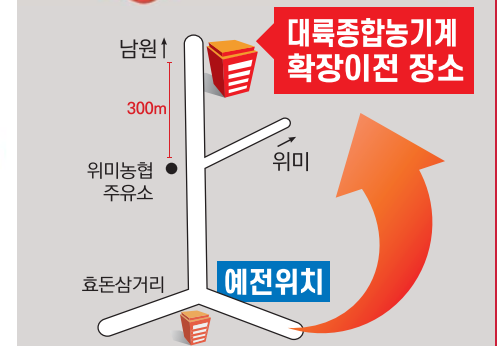

전기종 정부지원(보조금)  
농협용자 대상기종

FELCO 801  
최대 절단경 30mm

FELCO 811  
최대 절단경 42mm

FELCO 820  
최대 절단경 45mm

대륙종합농기계  
(위미 입구 삼거리 남원 방향)

판매/AS문의  
**064) 767-3430**

히트상품  
이중칼날구조

14TRC-HS (16마력)