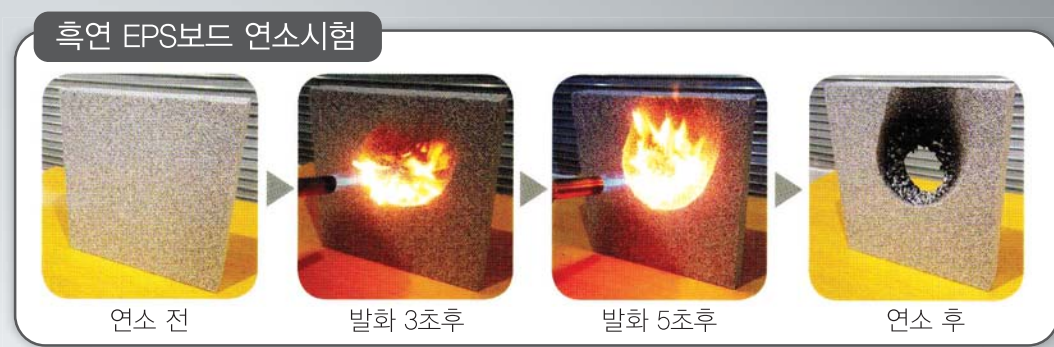

불에 타지않는 준불연 스티로폼 쉘보드 제주총판 그랜드 OPEN

시험성적서 보유
ISO 9001, ISO 14001 특허증 보유

쉘보드의 특징
 준불연 제품, 열경화성제품, 열전도율 0.034, 적은흡수율, 우수한 단열성, 뛰어난 가성비, 효율적인 보온성능, 환경친화성
기존 보온비드법 시공과 동일 600*1200으로 시공 간편

쉘보드 제주총판 **우영개발** | 제주특별자치도 서귀포시 서호호근로 63
 전화 739-8118 팩스 739-9228, 010-6337-3047 메일주소 : wy9724@naver.com