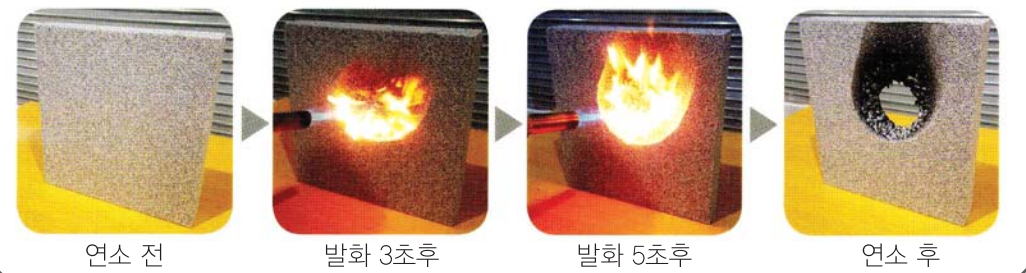

제주 전지역 배달 서비스

대표 이상석·장영화 ☎ 725-3004, 721-3002 제주시 일도2동 연삼로 521-1 (제주은행 연삼로지점 동쪽 70m)

불에 타지않는 준불연 스티로폼 쉘보드 제주총판 그랜드 OPEN

시험성적서 보유 ISO 9001, ISO 14001 특허증 보유

쉘보드의 특징

준불연 제품, 열경화성제품, 열전도율 0.034, 적은흡수율, 우수한 단열성, 뛰어난 가성비, 효율적인 보온성능, 환경친화성
기존 보온비드법 시공과 동일 600*1200으로 시공 간편

흑연 EPS보드 연소시험

쉘보드(SHIELDBOARD)와 S보드 연소시험

쉘보드 제주총판 우영개발

제주특별자치도 서귀포시 서호호근로 63
전화 739-8118 팩스 739-9228, 010-6337-3047 메일주소 : wy9724@naver.com

방수

때우지 않습니다! 속속들이 채워줍니다!!!

에코방수?

에코방수란 특수장비를 이용하여 벽, 창틀, 바닥, 옥상 등의 틈새에 아크릴수지와 마이크로시멘트를 속속들이 주입하여 안에 있던 물을 밀어내고 영구적으로 틈새를 채워주어 방수는 물론 단열효과까지 볼 수 있는 획기적인 방수기법입니다.