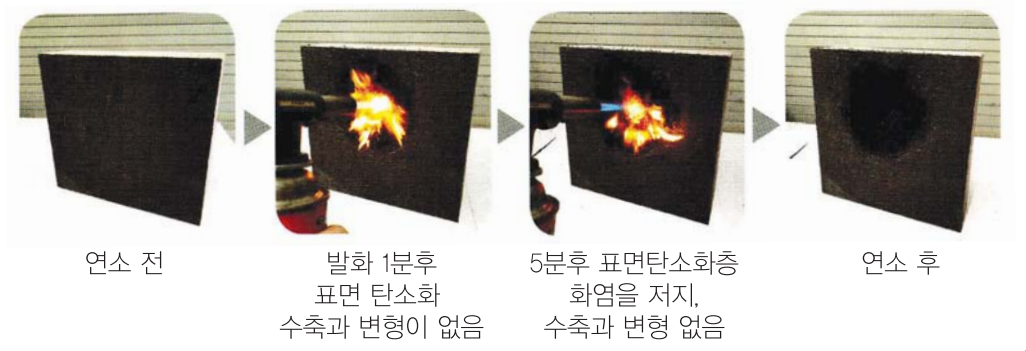

제주 전지역 배달 서비스

대표 이상석·장영화 ☎ 725-3004, 721-3002 제주시 일도2동 연삼로 521-1 (제주은행 연삼로지점 동쪽 70m)

불에 타지않는 준불연 스티로폼 쉘보드 제주총판 그랜드 OPEN

시험성적서 보유 ISO 9001, ISO 14001 특허증 보유

쉘보드의 특징

준불연 제품, 열경화성제품, 열전도율 0.034, 적은흡수율, 우수한 단열성, 뛰어난 가성비, 효율적인 보온성능, 환경친화성
기존 보온비드법 시공과 동일 600*1200으로 시공 간편

흑연 EPS보드 연소시험

쉘보드(SHIELDBOARD)와 S보드 연소시험

쉘보드 제주총판 우영개발

제주특별자치도 서귀포시 서호호근로 63
전화 739-8118 팩스 739-9228, 010-6337-3047 메일주소 : wy9724@naver.com

방수

때우지 않습니다! 속속들이 채워줍니다!!!

에코방수?

에코방수란 특수장비를 이용하여 벽, 창틀, 바닥, 옥상 등의 틈새에 아크릴수지와 마이크로시멘트를 속속들이 주입하여 안에 있던 물을 밀어내고 영구적으로 틈새를 채워주어 방수는 물론 단열효과까지 볼 수 있는 획기적인 방수기법입니다.