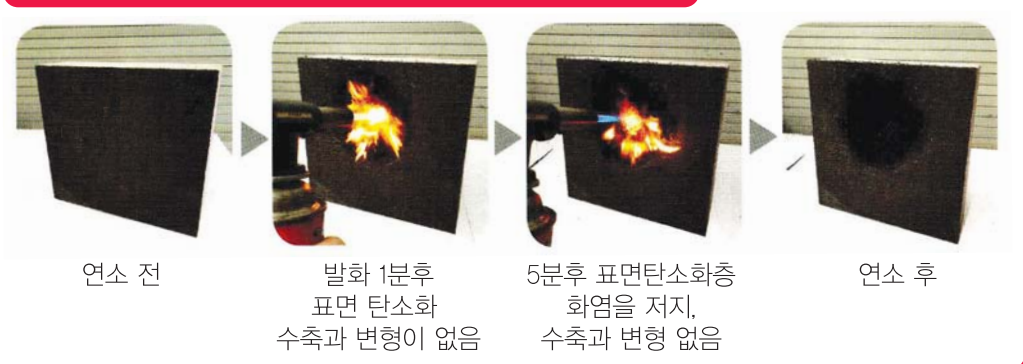

불에 타지않는 준불연 스티로폼 쉘보드 제주총판 그랜드 OPEN

시험성적서 보유
ISO 9001, ISO 14001 특허증 보유

쉘보드의 특징

준불연 제품, 열경화성제품, 열전도율 0.034, 적은흡수율,
우수한 단열성, 뛰어난 가성비, 효율적인 보온성능, 환경친화성
기존 보온비드법 시공과 동일 600*1200으로 시공 간편

흑연 EPS보드 연소시험

쉘보드(SHIELDBOARD)와 S보드 연소시험