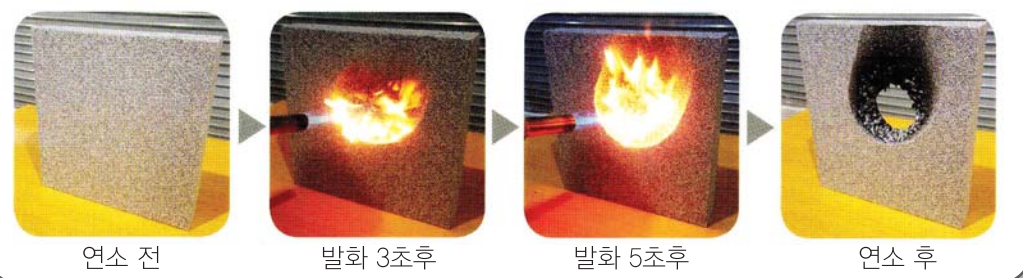

불에 타지않는 준불연 스티로폼 쉘보드 제주총판 그랜드 OPEN

시험성적서 보유
ISO 9001, ISO 14001 특허증 보유

쉘보드의 특징

준불연 제품, 열경화성제품, 열전도율 0.034, 적은흡수율,
우수한 단열성, 뛰어난 가성비, 효율적인 보온성능, 환경친화성
기존 보온비드법 시공과 동일 600*1200으로 시공 간편

흑연 EPS보드 연소시험

쉘보드(SHIELDBOARD)와 S보드 연소시험