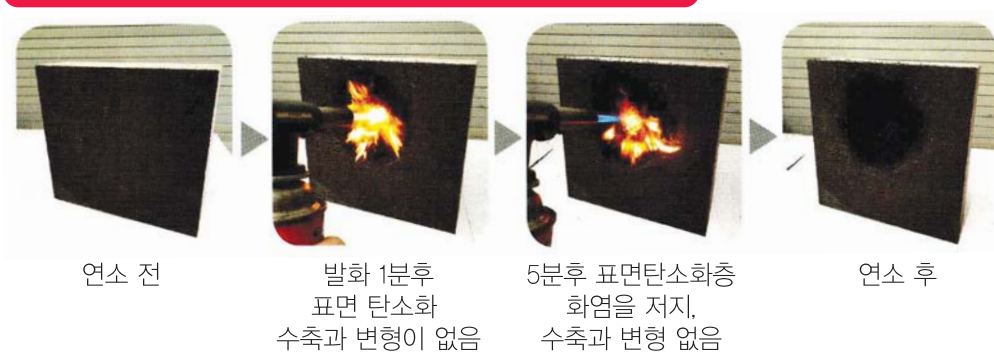

쉘보드(SHIELDBOARD)와 S보드 연소시험

쉘보드 제주총판 우영개발

제주특별자치도 서귀포시 서호호근로 63
전화 739-8118 팩스 739-9228, 010-6337-3047 메일주소 : wy9724@naver.com

월척 상설뷔페

점심 (11:00~14:30) 1인 10,000원
저녁 (17:00~22:00) 1인 19,900원

월 계약 반찬 납품
- 매일매일 만드는 건강하고 맛있는 반찬
- 국+고기+생선반찬+반찬5종류 5,000원
- 제주도 전역 납품 가능합니다

출장뷔페

- 결혼피로연, 돌잔치, 체육대회, 집들이, 야유회 각종행사
- 소규모행사 방차 운행

저희 조상님 모시듯이 정성을 다하여 만들겠습니다.

회정식 및 회코스 주문시 뷔페 무료

제주태양식품 제주향토음식뷔페(월척) | 010-6652-6798 Tel. 064)755-6308 제주시 동한두기길 42-1 (용담1동 386번지)

양복점 제일사의 약속

모델비례 체형맞춤정장

30년 전통, 고객 체형에 맞춘 재단
원단과 공임만의 마진을 뺀 합리적 가격
철저한 사후관리를 위한 회원제 서비스

<http://www.cheilsa.co.kr>

제주시 이도이동 1180-12 TEL: 722-0914 FAX: 722-9098

최고급복지	맞춤정장	100만	40만
고급	"	80만	35만
보통	"	35만	25만
최고급복지	맞춤콤비	60만	30만
고급	"	40만	25만
최고급복지	맞춤바지	25만	12만
고급	"	15만	8만
보통	"	10만	6만
와이셔츠	맞춤셔츠	8만	5만

영역시간: AM 9시 ~ PM 9시 일요일은 쉽니다.

NAVER 제일사 검색

40년 전통 수제 신사복 전문

골덴라사

맞춤 양복은 명품(名品)입니다.
맞춤 양복은 오직 한사람만을 위한
예술품입니다.

준추복 신제품 대량입하 저렴한 가격으로 모시겠습니다.

골덴라사 | 제주시 남성로 166(남문로터리 서쪽) T. 722-3679, H.P 010-7622-3679

제주그린바이크 TREK

삼천리자전거 일도대리점

고급MTB, 접이식자전거, 아동용자전거 등 다양한 디자인의 종집합

경륜자전거 환영 | 전기자전거판매

취급 브랜드: TREK, BONTRAGER, 삼천리자전거

- 아동용
- 여성용, 신사용
- 산악용
- 고급자전거, 접는자전거

고급MTB

판매한 자전거는 끝까지 A/S 책임을 다하겠습니다.

제주 전지역 배달 서비스

대표 이상석·장영화 ☎ 725-3004, 721-3002 제주시 일도2동 연삼로 521-1 (제주은행 연삼로지점 동쪽 70m)