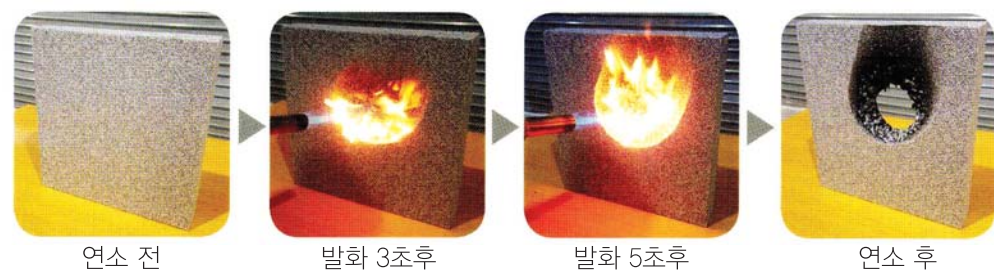

불에 타지않는 준불연 스티로폼 쉘보드 제주총판 그랜드 OPEN

시험성적서 보유
ISO 9001, ISO 14001 특허증 보유

쉘보드의 특징

준불연 제품, 열경화성제품, 열전도율 0.034, 적은흡수율,
우수한 단열성, 뛰어난 가성비, 효율적인 보온성능, 환경친화성
기존 보온비드법 시공과 동일 600*1200으로 시공 간편

흑연 EPS보드 연소시험