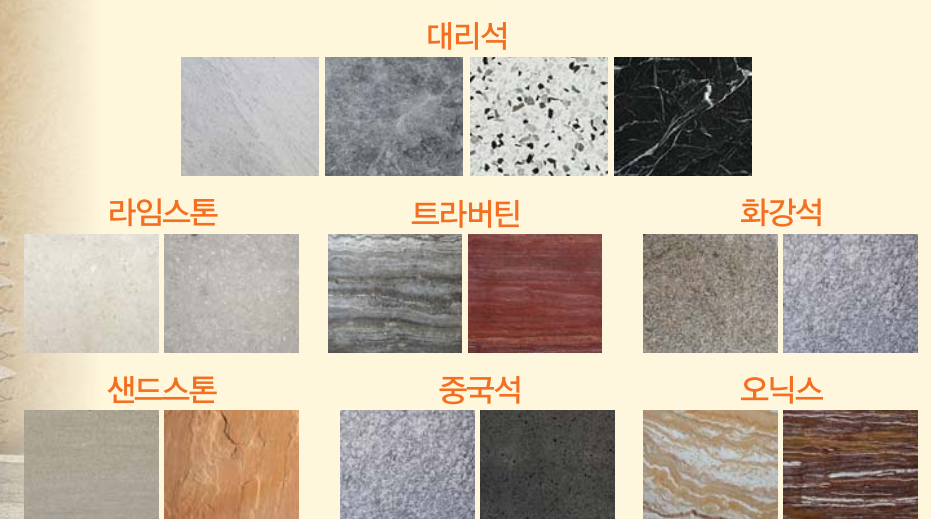

마블인은 30년동안 이태리, 스페인, 터키 등 세계 각국의 대리석 광산들과 직거래 하며 자체 광산을 개발, 수입, 가공, 판매하는 수입석 전문 회사입니다.