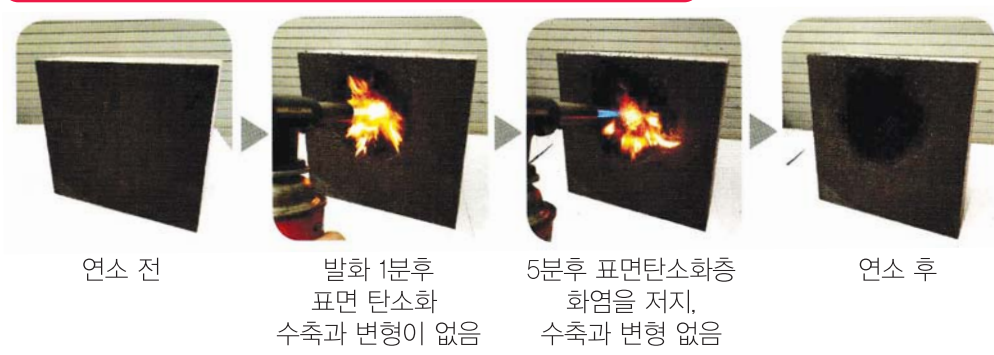

불에 타지않는 준불연 스티로폼 쉘보드 제주총판 그랜드 OPEN

시험성적서 보유
ISO 9001, ISO 14001 특허증 보유

쉘보드의 특징

준불연 제품, 열경화성제품, 열전도율 0.034, 적은흡수율,
우수한 단열성, 뛰어난 가성비, 효율적인 보온성능, 환경친화성
기존 보온비드법 시공과 동일 600*1200으로 시공 간편

흑연 EPS보드 연소시험

쉘보드(SHIELDBOARD)와 S보드 연소시험