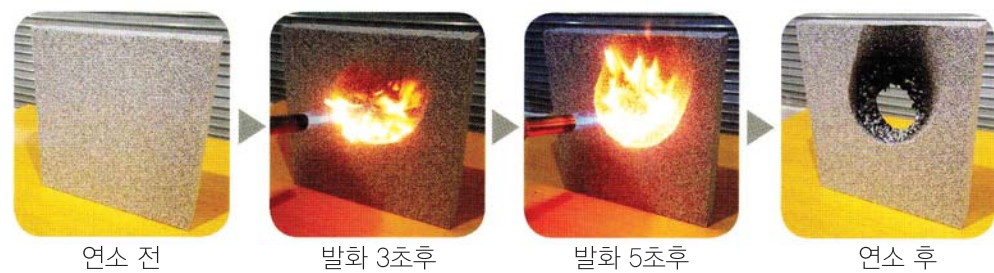

불에 타지않는 준불연 스티로폼 쉘보드 제주총판 그랜드 OPEN

시험성적서 보유
ISO 9001, ISO 14001 특허증 보유

쉘보드의 특징

준불연 제품, 열경화성제품, 열전도율 0.034, 적은흡수율,
우수한 단열성, 뛰어난 가성비, 효율적인 보온성능, 환경친화성
기존 보온비드법 시공과 동일 600*1200으로 시공 간편

흑연 EPS보드 연소시험

쉘보드(SHIELDBOARD)와 S보드 연소시험