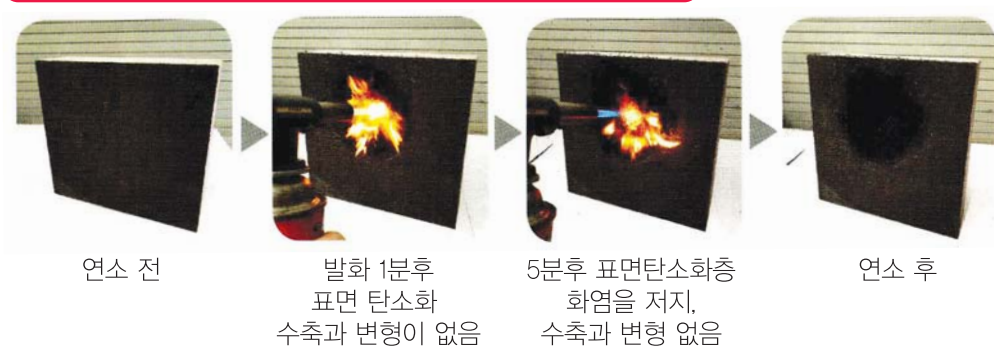

불에 타지않는 준불연 스티로폼 쉴보드 제주총판 그랜드 OPEN

시험성적서 보유
ISO 9001, ISO 14001 특허증 보유

쉴보드의 특징

준불연 제품, 열경화성제품, 열전도율 0.034, 적은흡수율,
우수한 단열성, 뛰어난 가성비, 효율적인 보온성능, 환경친화성
기존 보온비드법 시공과 동일 600*1200으로 시공 간편

흑연 EPS보드 연소시험

쉴보드(SHIELDBOARD)와 S보드 연소시험