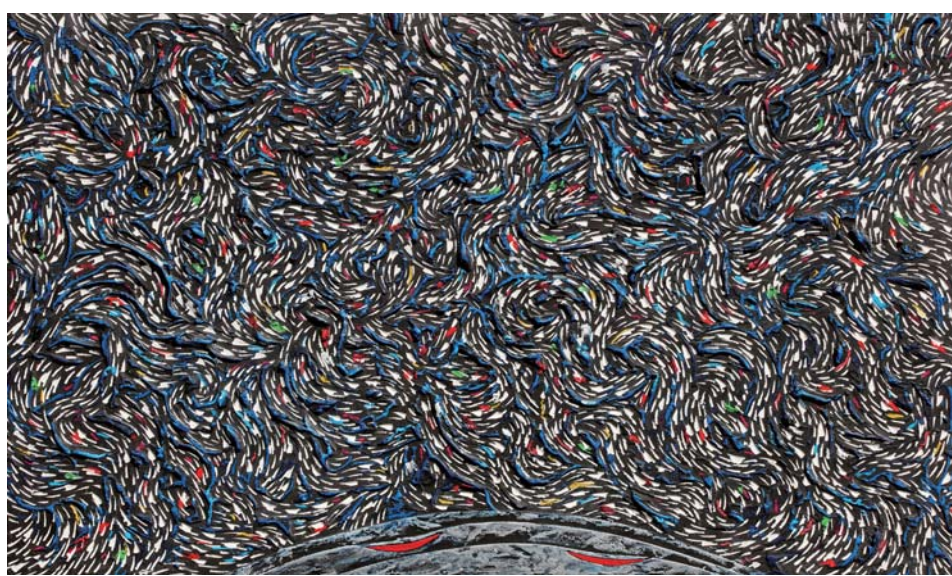

오름위에서 캔버스에 혼합재료 | 41x24cm | 2020

오름위에서 캔버스에 혼합재료 | 61x45cm | 2019

오름위에 부는 바람 캔버스에 혼합재료 | 27x19x2cm | 2020

오름위에서 캔버스에 혼합재료 | 61x42cm | 2020

오름위에 부는 바람 캔버스에 혼합재료 | 61x43cm | 2019

오름위에 부는 바람 캔버스에 혼합재료 | 45x27cm | 2020