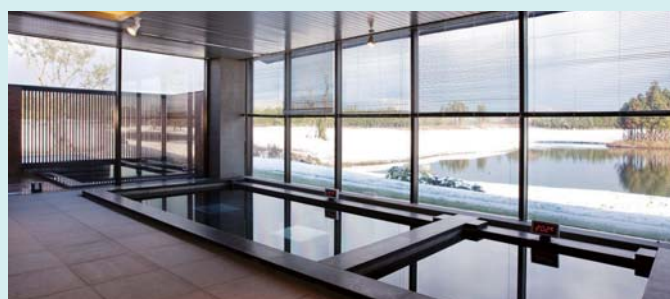

세계적으로 골프장 400여개를 설계한 Nicklaus Design Company는 제주의 자연과 하나 되는 골프 코스, 지형과 자연을 최대한 살려 최고의 작품을 만들어 가고 있습니다.

자연과 인간이 어우러진 친환경 골프장으로 코스의 아름다움으로 눈을 사로잡고, 멋진 경험을 맛보게 하는 철학을 담고 있는 더 클래식을 사랑하고 아껴주시는 모든 분들께 최상의 코스, 품격 높은 최고의 서비스를 제공하기 위해 최선을 다하겠습니다.

FACILITIES

클럽/하우스

자연이 만들어낸 편안함과 여유로움을 즐길 수 있는 공간

레스토랑

신선한 재료와 최고의 손맛이 어우러진 레스토랑

연/회장

정성스런 마음을 담아 최상의 서비스를 제공합니다.

락커룸

쾌적하고 아늑한 시설이 최고의 휴식을 제공합니다.

스파

플레이 후 피로를 풀 수 있는 최상의 안락한 휴식공간

프로샵

귀하의 명성과 품격을 고려한 최고급 골프용품만 선별하였습니다.

주식회사 더클래식CC