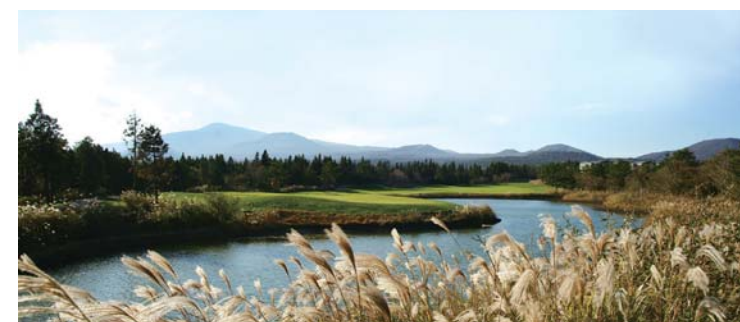

# 잭 니클라우스, 더 클래식 골프클럽! 자연 위에 그린을 설계하다

전체규모 - 18홀 (총 72Par / 7,346Yard)  
설계 - Nicklaus Design Company  
그린 - 페어웨이 - bent grass

더 클래식은 사계절에 따라 변하는 한라산의 자태와, 제주 바다가 보이는 코스에서 느끼는 특별함과 안개, 눈, 바람이 가장 적은 천혜의 지형에서 자연과 조화된 골프를 즐길 수 있습니다.

세계적으로 골프장 400여개를 설계한 Nicklaus Design Company는 제주의 자연과 하나 되는 골프 코스, 지형과 자연을 최대한 살려 최고의 작품을 만들어 가고 있습니다.

자연과 인간이 어우러진 친환경 골프장으로 코스의 아름다움으로 눈을 사로잡고, 멋진 경험을 맛보게 하는 철학을 담고 있는 더 클래식을 사랑하고 아껴주시는 모든 분들께 최상의 코스, 품격 높은 최고의 서비스를 제공하기 위해 최선을 다하겠습니다.