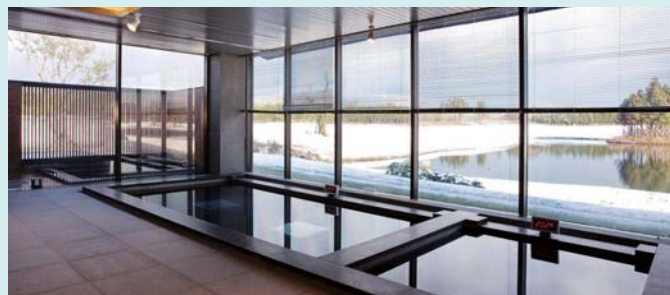

세계적으로 골프장 400여개를 설계한 Nicklaus Design Company는 제주의 자연과 하나 되는 골프 코스, 지형과 자연을 최대한 살려 최고의 작품을 만들어 가고 있습니다.

자연과 인간이 어우러진 친환경 골프장으로 코스의 아름다움으로 눈을 사로잡고, 멋진 경험을 맛보게 하는 철학을 담고 있는 더 클래식을 사랑하고 아껴주시는 모든 분들께 최상의 코스, 품격 높은 최고의 서비스를 제공하기 위해 최선을 다하겠습니다.

FACILITIES

클럽/하우스

자연이 만들어낸 편안함과 여유로움을 즐길 수 있는 공간

레스토랑

신선한 재료와 최고의 손맛이 어우러진 레스토랑

연/회장

정성스런 마음을 담아 최상의 서비스를 제공합니다.

락커룸

쾌적하고 아늑한 시설이 최고의 휴식을 제공합니다.

스파

플레이 후 피로를 풀 수 있는 최상의 안락한 휴식공간

프로샵

귀하의 명성과 품격을 고려한 최고급 골프용품만 선별하였습니다.

주식회사 더클래식CC