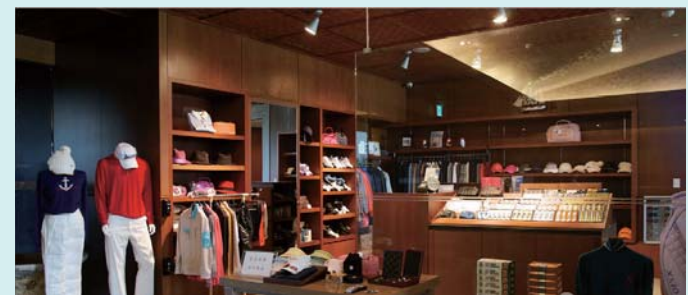

FACILITIES

클럽/하우스

자연이 만들어낸 편안함과 여유로움을 즐길 수 있는 공간

레스토랑

신선한 재료와 최고의 손맛이 어우러진 레스토랑

연/회장

정성스런 마음을 담아 최상의 서비스를 제공합니다.

락커룸

쾌적하고 아늑한 시설이 최고의 휴식을 제공합니다.

스파

플레이 후 피로를 풀 수 있는 최상의 안락한 휴식공간

프로샵

귀하의 명성과 품격을 고려한 최고급 골프용품만 선별하였습니다.

주식회사 더클래식CC