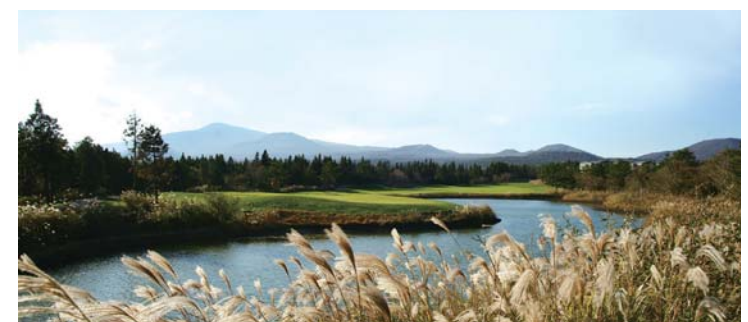

# 잭 니클라우스, 더 클래식 골프클럽! 자연 위에 그린을 설계하다

전체규모 - 18홀 (총 72Par / 7,346Yard)  
설계 - Nicklaus Design Company  
그린 - 페어웨이 - bent grass

더 클래식은 사계절에 따라 변하는 한라산의 자태와, 제주 바다가 보이는 코스에서 느끼는 특별함과 안개, 눈, 바람이 가장 적은 천혜의 지형에서 자연과 조화된 골프를 즐길 수 있습니다.

세계적으로 골프장 400여개를 설계한 Nicklaus Design Company는 제주의 자연과 하나 되는 골프 코스, 지형과 자연을 최대한 살려 최고의 작품을 만들어 가고 있습니다.

자연과 인간이 어우러진 친환경 골프장으로 코스의 아름다움으로 눈을 사로잡고, 멋진 경험을 맛보게 하는 철학을 담고 있는 더 클래식을 사랑하고 아껴주시는 모든 분들께 최상의 코스, 품격 높은 최고의 서비스를 제공하기 위해 최선을 다하겠습니다.