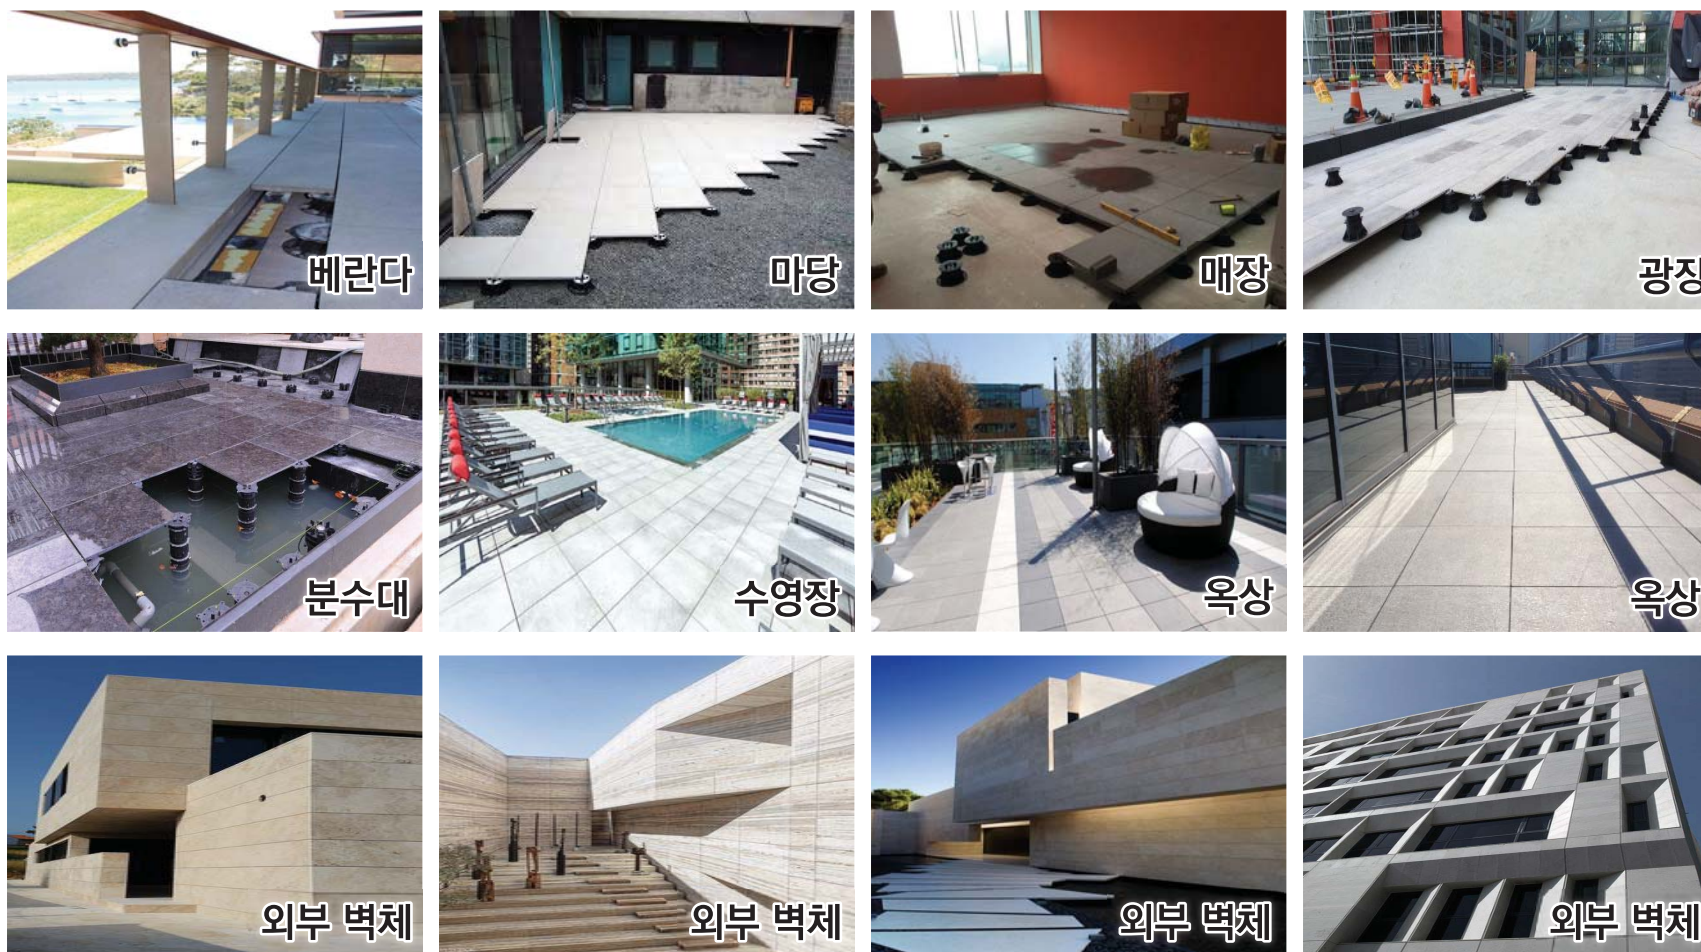

세상의 모든 돌 이야기

현무암, 수입대리석, 화강석, 강화타일(20m/m) 판매 및 수입대행

페데스탈의 특징점

구분	기존습식공법	페데스탈건식공법
공사기간	* 날씨, 양생과정 영향	* 습식대비 30% 단축
시공성	* 검사면에 영향을 받음 * 디자인에 구애를 받음 * 겨울철 결빙현상 발생 (마감재의 손상발생) * 시공방법이 간단하고 경형이 풍부함 * 날씨의 영향을 받아 작업효율이 낮다	* 검사면에 영향을 받지않음 * 디자인에 구애를 받지않음 * 겨울철 결빙현상 없음 * 이격된 하부공간에 배관, 배선 가능 * 자재의 특이성으로 기술력 요함 * 날씨의 구애를 받지않아 작업효율이 높다
공사비용	* 저렴함	* 습식대비 30% 상승
배수관리	* 물고임현상 발생 * 백화현상 발생	* 물고임현상 없음 (오픈조인트로 배수가 용이함)
하자보수	* 주변결거의 어려움이 있음	* 해당부위만 들어냄으로 보수가 용이함