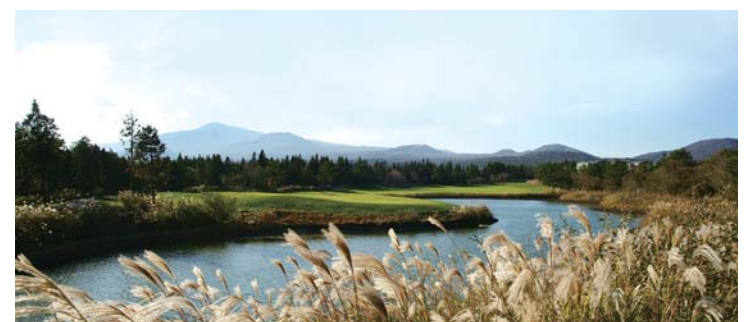

# 잭 니클라우스, 더 클래식 골프클럽! 자연 위에 그린을 설계하다

전체규모 - 18홀 (총 72Par / 7,346Yard)  
설계 - Nicklaus Design Company  
그린 - 페어웨이 - bent grass

더 클래식은 사계절에 따라 변하는 한라산의 자태와, 제주 바다가 보이는 코스에서 느끼는 특별함과 안개, 눈, 바람이 가장 적은 천혜의 지형에서 자연과 조화된 골프를 즐길 수 있습니다.

세계적으로 골프장 400여개를 설계한 Nicklaus Design Company는 제주의 자연과 하나 되는 골프 코스, 지형과 자연을 최대한 살려 최고의 작품을 만들어 가고 있습니다.

자연과 인간이 어우러진 친환경 골프장으로 코스의 아름다움으로 눈을 사로잡고, 멋진 경험을 맛보게 하는 철학을 담고 있는 더 클래식을 사랑하고 아껴주시는 모든 분들께 최상의 코스, 품격 높은 최고의 서비스를 제공하기 위해 최선을 다하겠습니다.