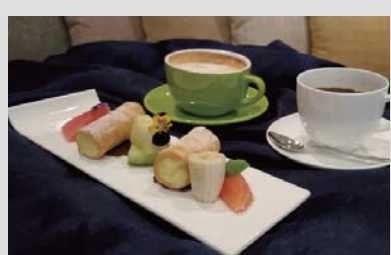

키즈카페

패키지/프로모션 (Package/Promotion)

Summer Special Menu
여름 특선 메뉴

It's Coffee time
투숙 고객을 위한 특별한 혜택

Wonang Korean Set
원앙 한상 차림

Summer of Jeju Traditional Special
여름 제주 향토 특선

Barbecue Full Course Set
바비큐 풀 코스

Cool summer Beer & Snack Party
테라 생맥주 & 안주류