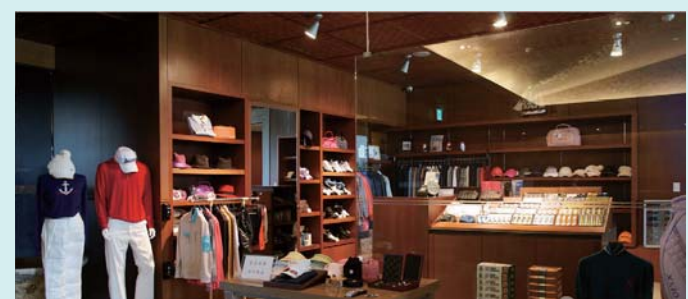

쾌적하고 아늑한 시설이 최고의 휴식을 제공합니다.

스파

플레이 후 피로를 풀 수 있는 최상의 안락한 휴식공간

프로샵

귀하의 명성과 품격을 고려한 최고급 골프용품만 선별하였습니다.

주식회사 더클래식CC