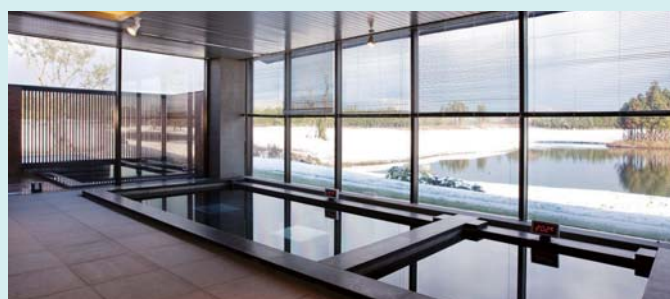

세계적으로 골프장 400여개를 설계한 Nicklaus Design Company는 제주의 자연과 하나 되는 골프 코스, 지형과 자연을 최대한 살려 최고의 작품을 만들어 가고 있습니다.

자연과 인간이 어우러진 친환경 골프장으로 코스의 아름다움으로 눈을 사로잡고, 멋진 경험을 맛보게 하는 철학을 담고 있는 더 클래식을 사랑하고 아껴주시는 모든 분들께 최상의 코스, 품격 높은 최고의 서비스를 제공하기 위해 최선을 다하겠습니다.

FACILITIES

클럽/하우스

자연이 만들어낸 편안함과 여유로움을 즐길 수 있는 공간

레스토랑

신선한 재료와 최고의 손맛이 어우러진 레스토랑

연/회장

정성스런 마음을 담아 최상의 서비스를 제공합니다.

라커룸

쾌적하고 아늑한 시설이 최고의 휴식을 제공합니다.

스파

플레이 후 피로를 풀 수 있는 최상의 안락한 휴식공간

프로샵

귀하의 명성과 품격을 고려한 최고급 골프용품만 선별하였습니다.

주식회사 더클래식CC