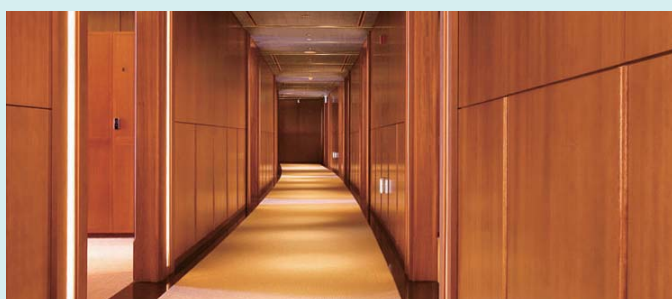

FACILITIES

클럽/하우스

자연이 만들어낸 편안함과 여유로움을 즐길 수 있는 공간

레스토랑

신선한 재료와 최고의 손맛이 어우러진 레스토랑

연/회장

정성스런 마음을 담아 최상의 서비스를 제공합니다.

라커룸

쾌적하고 아늑한 시설이 최고의 휴식을 제공합니다.

스파

플레이 후 피로를 풀 수 있는 최상의 안락한 휴식공간

프로샵

귀하의 명성과 품격을 고려한 최고급 골프용품만 선별하였습니다.

주식회사 더클래식CC