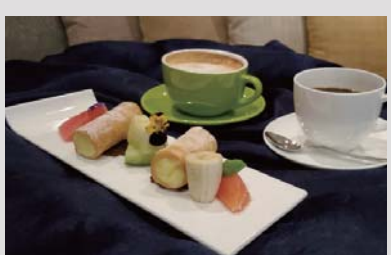

### 패키지/프로모션 (Package/Promotion)

Summer Special Menu  
여름 특선 메뉴

It's Coffee time  
투숙 고객을 위한 특별한 혜택

Wonang Korean Set  
원앙 한상 차림

Summer of Jeju Traditional Special  
여름 제주 향토 특선

Barbecue Full Course Set  
바비큐 풀 코스