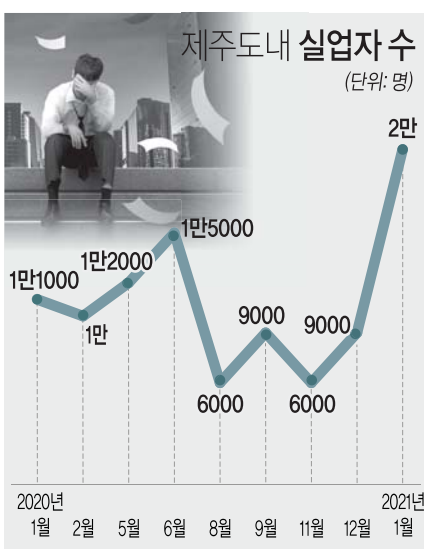

코로나에 제주일자리 1만개 사라졌다

1월 실업률 5.2%... 통계 개편된 1996년 후 최고치 강화된 거리두기로 임시직 등 취약층에 충격 집중

제주지역의 1월 실업률이 5%를 웃돌며 통계청이 실업률 통계를 개편한 1996년 6월 이후 최고치를 기록했다. 취업자 수는 임시·일용 근로자 감소폭이 두드러져 코로나19 충격이 취약층에 집중된 것으로 나타났다.

호남지방통계청 제주사무소가 10일 발표한 '제주도 1월 고용동향'에 따르면 도내 실업률은 5.2%로, 전년 동월 대비 2.5%포인트 상승했다. 이전 도내 월별 최고 실업률은 1999년 7월의 4.4%였다.

실업자는 2만명으로 전년동월 대비 1만명 증가하며 통계를 개편한 1999년 6월 이후 가장 많았다. 코로나19 2차 유행이었던 2020년 5월과 6월 각각 1만2000명, 1만5000명까지 늘어났던 도내 실업자는 감염병 상

황이 진정세를 보이며 11월 6000명까지 감소했다. 하지만 12월 3차 유행이 절정에 달하며 9000명으로 늘었고, 강화된 거리두기 단계가 장기화되면서 대면서비스업을 중심으로 취업자가 감소하며 올 1월에는 2만명으로 증가했다.

1월 취업자와 고용률도 감소했다. 취업자는 36만5000명으로 전년 동월과 비교할때 6.1%(2만4000명) 감소했다. 고용률은 64.6%로 4.6%포인트 하락했다.

종사자 지위별로는 비임금근로자가 전년동월 대비 5000명(3.8%) 감소한 13만명으로 집계됐다. 이 가운데 자영업자는 10만4000명으로 4000명(3.8%) 줄었고, 무급가족종사자는 2만5000명으로 1000명

임금근로자는 23만6000명으로 전년동월 대비 1만9000명(7.4%) 감소해 비임금근로자보다 감소폭이 더 컸다. 상용근로자는 16만8000명으로 8000명(4.7%) 증가했다. 반면 임시근로자는 4만명으로 전년동월 대비

2만1000명(34.1%) 줄었고, 일용근로자는 6000명(17.4%) 줄어든 2만8000명으로 임시·일용직에서 두 자릿수의 감소세를 나타냈다.