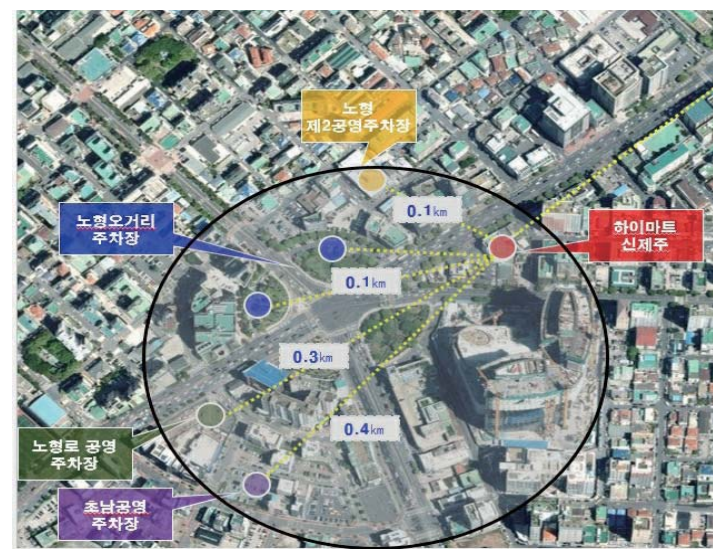

36개월 무이자 +

금액대별 포인트 최대

180만 L.POINT

롯데하이마트 메가스토어 신제주점

T. 748-5181

위치: 노형오거리 맥도날드 옆
영업시간: 오전 10시 30분 ~ 오후 8시 30분

메가스토어 신제주점 임시주차장

※ 교통 혼잡 및 주차 공간이 협소하오니, 대중교통 이용부탁드립니다.

- 1 노형 오거리 공영주차장 (노형동 1297-5)
- 2 노형타워 공영주차장 (노형동 1297-5)
- 3 노형 제 2 공영주차장 (노형동 1290-3)
- 4 롯데시티호텔 주차장 (연동 2324-6) 하이마트 셔틀버스 운행
- 5 노형로 공영주차장 (노형동 3780)
- 6 초남공영 주차장 (노형동 3782)