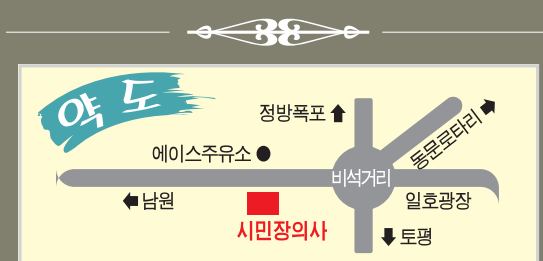

모델비례 체험 맞춤 정장

제일사 양복점

이전기념행사

맞춤바지 무조건

- 3장 15만원
- 2장 12만원
- 1장 7만원

원단 다량 확보

· 33년전통, 고객 체형에 맞춘 재단 · 원단과 공임만의 마진을 뺀 합리적 가격 · 철저한 사후 관리를 위한 회원제 서비스

제주시 중앙로 170 / TEL. 722-0914, FAX. 722-9098 | 영업시간: AM9시~PM9시 일요일 쉽니다 | <http://www.cheilsa.co.kr>