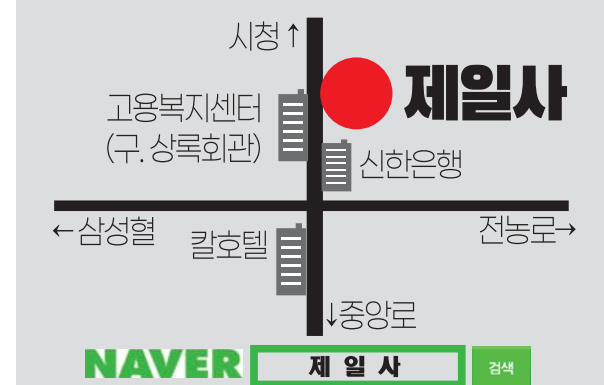

본 광고는 사전심의필 2007-GN1-25-0147

소리샘 보청기
제주시 삼도1동 507-3(2층)
TEL. 753-5347

모델비례 체험 맞춤 정장

제일사 양복점

이전기념행사

맞춤바지 무조건

- 3장 15만원
- 2장 12만원
- 1장 7만원

원단 다량 확보

· 33년전통, 고객 체형에 맞춘 재단 · 원단과 공임만의 마진을 뺀 합리적 가격 · 철저한 사후 관리를 위한 회원제 서비스

제주시 중앙로 170 / TEL. 722-0914, FAX. 722-9098 | 영업시간: AM 9시 ~ PM 9시 일요일 쉽니다 | <http://www.cheilsa.co.kr>

어머니 반찬 도시락

반찬 종합 쇼핑몰 집에서 클릭 한번으로 원하시는 반찬을 골라 주문하세요