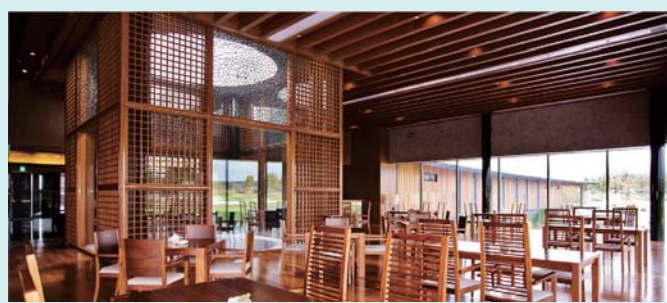

THE CLASSIC
COUNTRY CLUB

www.theclassicresort.com

잭 니클라우스, 더 클래식 골프클럽! 자연 위에 그린을 설계하다

전체규모 - 18홀 (총 72Par / 7,346Yard)
설계 - Nicklaus Design Company
그린 - 페어웨이 - bent grass

더 클래식은 사계절에 따라 변하는 한라산의 자태와, 제주 바다가 보이는 코스에서 느끼는 특별함과 안개, 눈, 바람이 가장 적은 천혜의 지형에서 자연과 조화된 골프를 즐길 수 있습니다.

세계적으로 골프장 400여개를 설계한 Nicklaus Design Company는 제주의 자연과 하나 되는 골프 코스, 지형과 자연을 최대한 살려 최고의 작품을 만들어 가고 있습니다.

자연과 인간이 어우러진 친환경 골프장으로 코스의 아름다움으로 눈을 사로잡고, 멋진 경험을 맛보게 하는 철학을 담고 있는 더 클래식을 사랑하고 아껴주시는 모든 분들께 최상의 코스, 품격 높은 최고의 서비스를 제공하기 위해 최선을 다하겠습니다.

FACILITIES

클럽/하우스

자연이 만들어낸 편안함과 여유로움을 즐길 수 있는 공간

레스토랑

신선한 재료와 최고의 손맛이 어우러진 레스토랑

연/회장

정성스런 마음을 담아 최상의 서비스를 제공합니다.

락커룸

쾌적하고 아늑한 시설이 최고의 휴식을 제공합니다.

스파

플레이 후 피로를 풀 수 있는 최상의 안락한 휴식공간

프로샵

귀하의 명성과 품격을 고려한 최고급 골프용품만 선별하였습니다.

주식회사 더클래식CC