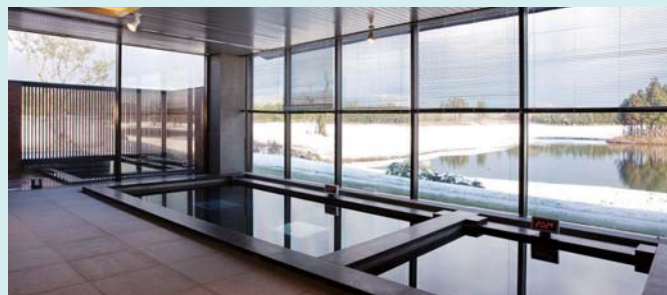

세계적으로 골프장 400여개를 설계한 Nicklaus Design Company는 제주의 자연과 하나 되는 골프 코스, 지형과 자연을 최대한 살려 최고의 작품을 만들어 가고 있습니다.

자연과 인간이 어우러진 친환경 골프장으로 코스의 아름다움으로 눈을 사로잡고, 멋진 경험을 맛보게 하는 철학을 담고 있는 더 클래식을 사랑하고 아껴주시는 모든 분들께 최상의 코스, 품격 높은 최고의 서비스를 제공하기 위해 최선을 다하겠습니다.

FACILITIES

클럽/하우스

자연이 만들어낸 편안함과 여유로움을 즐길 수 있는 공간

레스토랑

신선한 재료와 최고의 손맛이 어우러진 레스토랑

연/회장

정성스런 마음을 담아 최상의 서비스를 제공합니다.

락커룸

쾌적하고 아늑한 시설이 최고의 휴식을 제공합니다.

스파

플레이 후 피로를 풀 수 있는 최상의 안락한 휴식공간

프로샵

귀하의 명성과 품격을 고려한 최고급 골프용품만 선별하였습니다.

주식회사 더클래식CC