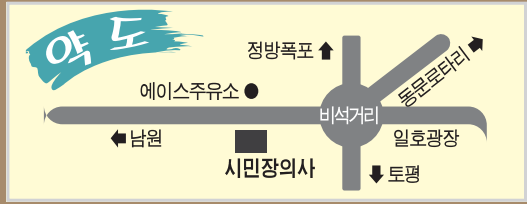

처음부터 끝까지 정성을 다하겠습니다.

시민장의사

<서귀포 천주교묘지 책임 총관리>

택일 토신제 / 축문, 제관, 제물 중형, 소형, 차량원비 / 항상 주, 야 대기
장례일제 (매장·화장·이묘) 방 문 상 담 환 영

사무실 : ☎ 064) 732-5200, 762-5316
H · P : 010-3696-3172, 010-8661-6560

모델비례 체험 맞춤 정장

제일사 양복점

이전기념행사

맞춤바지 무조건

- 3장 15만원
- 2장 12만원
- 1장 7만원

원단 다량 확보