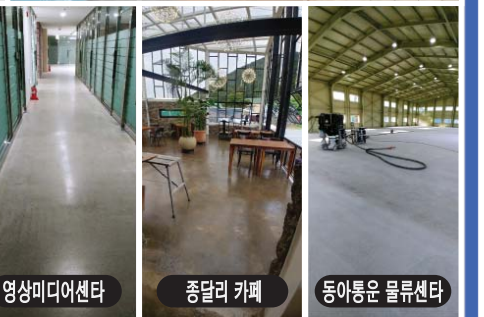

HTC SUPERFLOOR™  
콘크리트 바닥재의 새로운 혁명!

한국환경위생협동조합  
☎ 723-3090

주식회사 제라콘  
☎ 010-5678-2586

냉동창고 콘크리트폴리싱

영상미디어센터

종달리 카페

동아방송 물류센터

# 時間

문창배 초대전

2021.02.18(목) ~ 04.16(금)

관람시간 안내

평일 | Open 11:00 | 주말 | Open 11:00 | 휴관 : 매주 월요일  
Close 18:00 | (±,日) | Close 17:00 | 문의 : 064-750-2543

제주시 서사로 154 한라일보 1F Gallery **티디**

제주도에서 직접 생산하는 **팬 전문 제조업체** **보조사업 전문 시공업체**