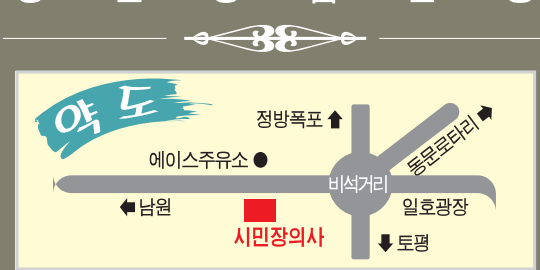

시 민 장 의 사

<서귀포 천주교묘지 책임 총관리>

사무실 : ☎ 064) 732-5200, 762-5316 H-P 010-3696-3172, 010-8661-6560

처음부터 끝까지 정성을 다하겠습니다.

택일, 토신제 / 축문, 제관, 제물
장례일체 (매장·화장·묘묘)
중형, 소형, 차량완비 / 항상주, 야 대기
방문상담환영