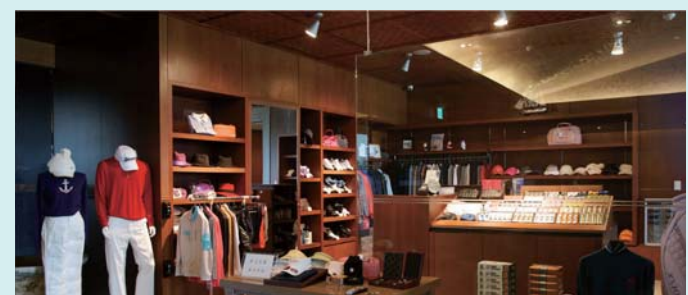

연회장

정성스런 마음을 담아 최상의 서비스를 제공합니다.

락커룸

쾌적하고 아늑한 시설이 최고의 휴식을 제공합니다.

스파

플레이 후 피로를 풀 수 있는 최상의 안락한 휴식공간

프로샵

귀하의 명성과 품격을 고려한 최고급 골프용품만 선별하였습니다.