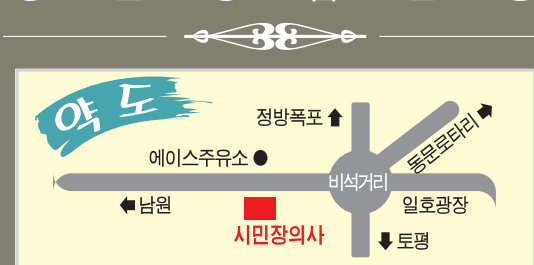

시민장의사

<서귀포 천주교묘지 책임 총관리>

사무실 : ☎ (064) 732-5200, 762-5316 H-P 010-3696-3172, 010-8661-6560

택일, 토신제 / 축문, 제관, 제물
장례 일체 (매장·화장·이묘)
중형, 소형, 차량완비 / 향상주, 야 대기
방문 상담 환영