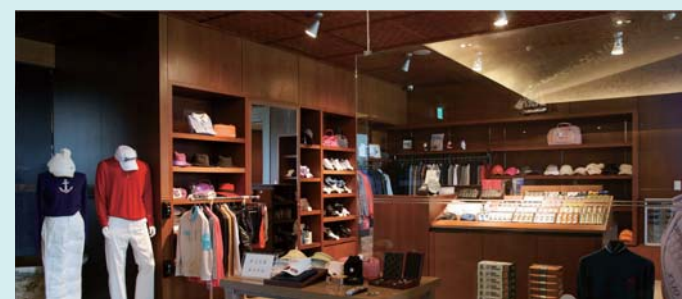

연회장

정성스런 마음을 담아 최상의 서비스를 제공합니다.

랙/커룸

쾌적하고 아늑한 시설이 최고의 휴식을 제공합니다.

스파

플레이 후 피로를 풀 수 있는 최상의 안락한 휴식공간

프로샵

귀하의 명성과 품격을 고려한 최고급 골프용품만 선별하였습니다.