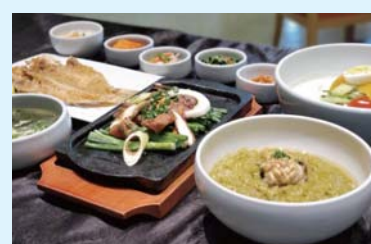

### 패키지/프로모션 (Package/Promotion)

Summer Special Menu  
여름 특선 메뉴

It's Coffee time  
투숙 고객을 위한 특별한 혜택

Wonang Korean Set  
원앙 한상 차림

Summer of Jeju Traditional Special  
여름 제주 향토 특선

Barbecue Full Course Set  
바비큐 풀 코스