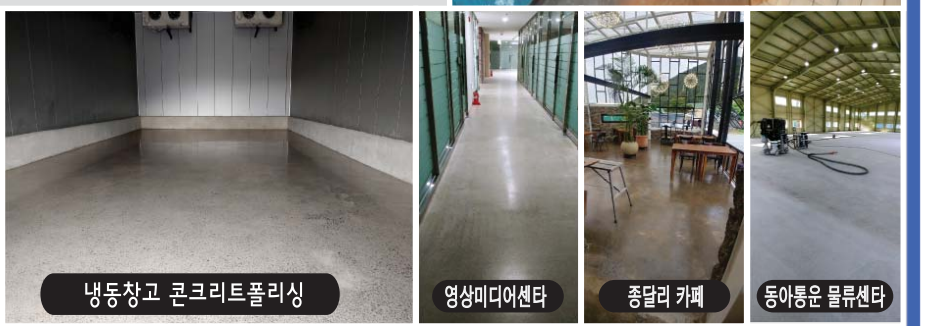

영상미디어센터

종달리 카페

동아방송물류센터

**강한 내구성, 친환경 시공, 쾌적한 표면, 작업환경의 개선
저렴하고 용이한 유지보수, 화재에 강한 안전 바닥재**

HTC SUPERFLOOR™
콘크리트 바닥재의 새로운 혁명!

한국환경위생협동조합
주식회사 제라콘
☎ 723-3090 010-5678-2586

냉동창고 콘크리트폴리싱