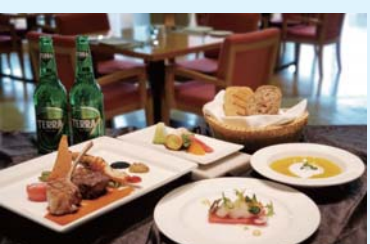

키즈카페

패키지/프로모션 (Package/Promotion)

Summer Special Menu
여름 특선 메뉴

It's Coffee time
투숙 고객을 위한 특별한 혜택

Wonang Korean Set
원앙 한상 차림

Summer of Jeju Traditional Special
여름 제주 향토 특선

Barbecue Full Course Set
바비큐 풀 코스

Cool summer Beer & Snack Party
테라 생맥주 & 안주류