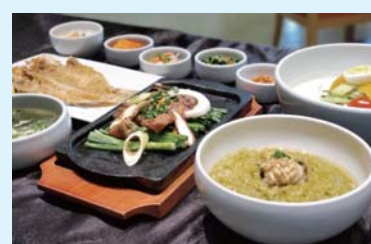

키즈카페

패키지/프로모션 (Package/Promotion)

Summer Special Menu
여름 특선 메뉴

It's Coffee time
투숙 고객을 위한 특별한 혜택

Wonang Korean Set
원앙 한상 차림

Summer of Jeju Traditional Special
여름 제주 향토 특선

Barbecue Full Course Set
바비큐 풀 코스

Cool summer Beer & Snack Party
테라 생맥주 & 안주류