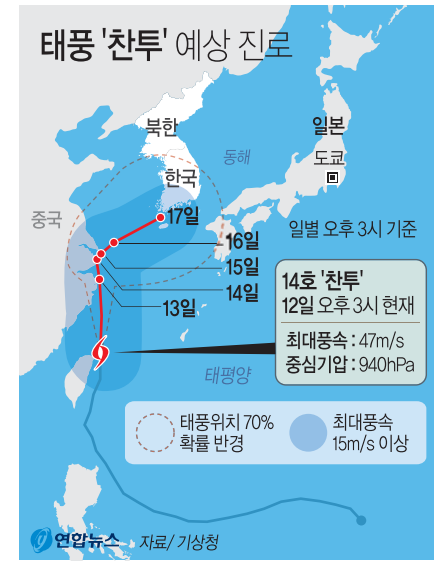

코로나 진정 국면... 사흘연속 한자릿수

주말·휴일 사이 대정초등교 집단감염 2명 추가 최근 1주일간 68명... 누적 확진자는 총 2725명

제주지역에서 사흘 연속 한자릿수 확진자가 발생했다. 제주특별자치도는 지난 11일 도내에서 4명이 코로나19 확진 판정을 받은 데 이어 12일 오후 5시 기준으로 4명이 추가 양성 판정을 받았다고 이날 밝혔다. 이로써 제주지역 누적 확진자는 2725명으로 늘었으며 이달 들어서는

113명이 코로나19에 감염된 것으로 집계됐다. 또 사흘 연속 한자릿수 확진자를 유지했다. 아울러 최근 1주일간 (9월 5~12일) 확진자 수가 68명으로 집계돼 하루 평균 감염자 수는 9.71명을 기록했다. 서귀포시 대정초등학교를 연결고리로 한 감염이 여전히 이어지고 있지만 주말 들어 확산 추이는 수그러

진 상태다. 지난 11일과 12일 '서귀포시 초등학교'로 명명된 대정초등학교 집단 감염자가 각각 1명씩 추가됐다. 이로써 이들 집단 총 누적 감염자 수는 30명으로 늘었지만 지난 9일 하루동안 관련 확진자가 12명 발생한 것과 비교하면 눈에 띄게 줄었다. 이밖에 초등학교 집단감염자를 제외한 12일 발생한 신규 확진자 3명 가운데 1명은 도내 확진자의 접촉자, 나머지 2명은 타 지역 방문객인 것으로 조사됐다.

태풍 '찬투' 접근... 최대 500mm 물폭탄

17일 오전 9시쯤 제주 북북서쪽 50km 해상 도달 12일 간접영향 비 시작... 예상강수량 100~300mm

대만 인근 해안에서 북상하고 있는 제14호 태풍 '찬투'가 15~16일부터 본격적으로 영향을 주며 제주도와 남부지방에 물폭탄을 떨어뜨릴 것으로 전망된다. 12일 기상청에 따르면 태풍 찬투는 이날 오후 3시 타이완 타이베이 동북동쪽 약 80km 부근 해상에서 시속 22km로 북진하고 있다. 현재 중심기압 940hPa, 중심 최대 풍속 47m/s, 강풍반경 280km, 강도 '매우 강'을 유지 중이다. 북진하고 있는 찬투는 이날 밤 대만 북쪽 해상으로 진출할 것으로 보인다. 하지만 이후 이동속도가 느려지며 13~15일엔 중국 상하이 부근 바다와 육상에 머무를 것으로 보인다. '찬투'는 14일 오전 3시 중국 상하이 남남동쪽 약 70km 부근 해상까지 올라온 후 정체했다 15일 오후 3시 동북동쪽으로 방향을 틀어 우리나라로 향하겠다. 이후 찬투는 15~16일 제주 서쪽 해상으로 이동해 17일 오전 9시쯤 제주 북북서쪽 해상 50km 부근에 도달할 것으로 예측된다. 태풍은 최대풍속 시속 97km(초속 27m) 강도는 중으로 약해지지만 세

력은 여전히 강할 것으로 기상청은 내다봤다. 찬투의 간접영향으로 제주도는 12일 밤부터 비가 내리고 15일까지 예상강수량은 100~300mm, 많은 곳은 500mm이상이다. 기상청은 13일부터 제주에 천둥·번개·강풍과 함께 시간당 30~50mm, 14일과 15일에는 시간당 50~70mm의 매우 강한 비가 내릴 가능성이 있을 것으로 전망했다. 강민성기자 kms6510@ihalla.com