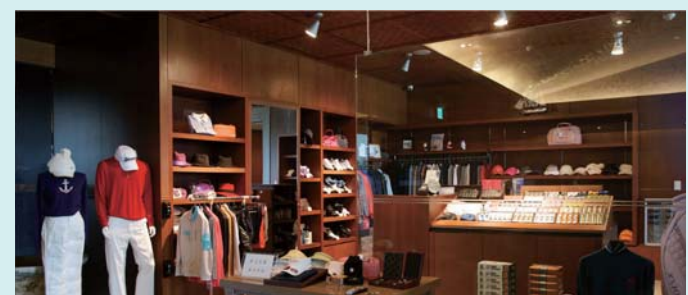

연회장

정성스런 마음을 담아 최상의 서비스를 제공합니다.

랙/커룸

쾌적하고 아늑한 시설이 최고의 휴식을 제공합니다.

스파

플레이 후 피로를 풀 수 있는 최상의 안락한 휴식공간

프로샵

귀하의 명성과 품격을 고려한 최고급 골프용품만 선별하였습니다.