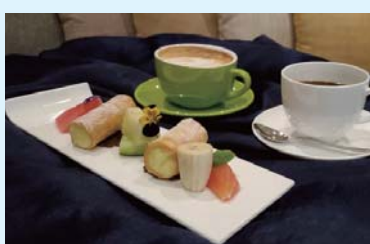

### 패키지/프로모션 (Package/Promotion)

Summer Special Menu  
여름 특선 메뉴

It's Coffee time  
투숙 고객을 위한 특별한 혜택

Wonang Korean Set  
원앙 한상 차림

Summer of Jeju Traditional Special  
여름 제주 향토 특선

Barbecue Full Course Set  
바비큐 풀 코스