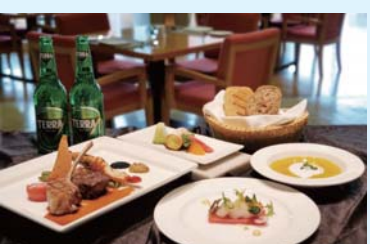

### 패키지/프로모션 (Package/Promotion)

Summer Special Menu  
여름 특선 메뉴

It's Coffee time  
투숙 고객을 위한 특별한 혜택

Wonang Korean Set  
원앙 한상 차림

Summer of Jeju Traditional Special  
여름 제주 향토 특선

Barbecue Full Course Set  
바비큐 풀 코스