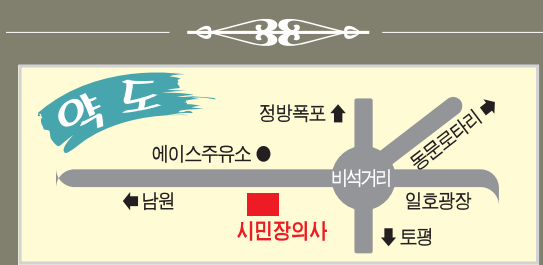

시민장 의사

<서귀포 천주교묘지 책임 총관리>

사무실 : ☎ (064) 732-5200, 762-5316 H·P 010-3696-3172, 010-8661-6560

택일, 토신제 / 축문, 제관, 제물, 장례일체 (매장·화장·이묘) 중형, 소형, 차량원비 / 향상주, 야대기 방문 상담 환영