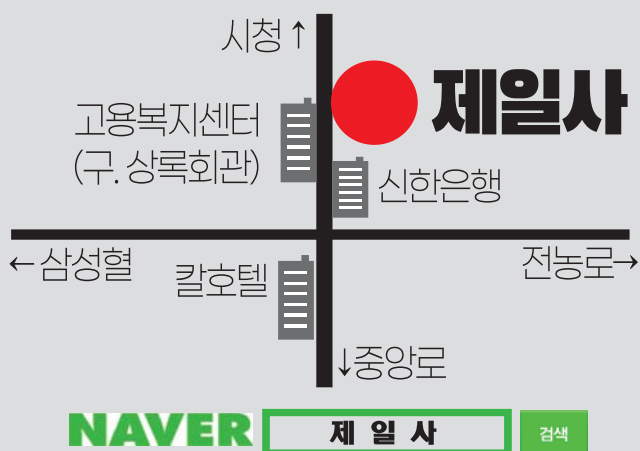

모델비례 체험 맞춤 정장
제일사 양복점
이전기념행사

맞춤바지 무조건
· 3장 15만원
· 2장 12만원
· 1장 7만원
원단 다량 확보

- 33년전통, 고객 체형에 맞춘 재단
- 원단과 공임만의 마진을 뺀 합리적 가격
- 철저한 사후 관리를 위한 회원제 서비스

http://www.cheilsa.co.kr 제주시 중양로 170 / TEL. 722-0914, FAX. 722-9098 | 영업시간: AM9시~PM9시 일요일입니다

전국 꽃배달 서비스 39년 전통 농장에서 직접재배 판매까지
제주에는 꽃보라플라워

City Flower 동·서양난, 촉하, 근조 각종 관엽식물, 꽃바구니, 꽃다발, 플라워박스, 꽃의 모든것
전국 꽃배달 서비스

꽃보라 ☎ 746-0014, H-P 010-3693-5563
(제원사거리 위 국민은행 신제주지점 맞은편 골목)
농장 제주시 용담2동 721번지

모든정원, 실내조경, 가정, 별장, 빌딩조경, 연못, 인공폭포, 잔디, 조경수 판매