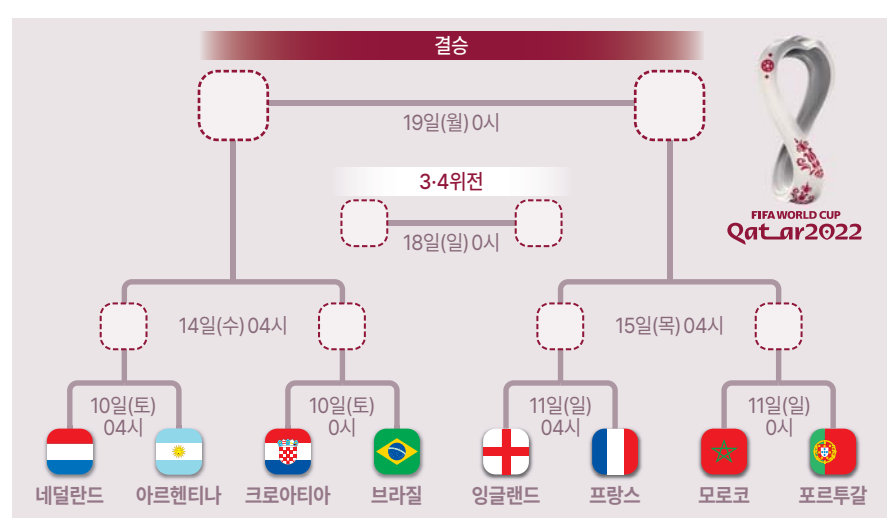

박준홍이 국대로 활약하던 2021년엔 이세영(중문중 1)이 중등부 주니어상비군으로, 2020년엔 김현욱과 최승빈(이상 남자), 고지우가 국가 상비군으로 선발됐다. 이세영

은 주니어상비군으로 뽑혔다. 이보다 앞서 2019년에도 한재민이 국가상비군, 이세영은 주니어상비군이였다.

박준홍이 국대로 선발되기 전인 2018년엔 한재민이 먼저 태극마크를 달았고, 고군택과 박준홍, 현세린 등이 국가상비군으로 뽑혔다. 이들은 2017년에도 상비군이였다. 특히 고군택과 현세린은 현재 KPGA와 KPGA투어에서 활약하고 있다. 2013년부터 2016년까지는 국가대표 및 상비군 명단에 제주출신 선수들이 없었던 것으로 파악되고 있다.

2000년 이후엔 김대섭(2002년), 현정협(2002년), 송보배(2003년), 추지영(2004년), 강성훈, 김송희(이상 2005년), 오재아(2006년), 한정은(2008-2010년) 등이 국가대표 명단에 이름을 올렸다.

조선윤기자 sycho@ihalla.com

최선을 다하고 귀국한 ‘벤투호’ 12년 만의 월드컵 16강 진출을 이룬 한국 축구대표팀의 파울루 벤투 감독과 선수들이 7일 오후 인천국제공항을 통해 귀국, 파이팅을 외치며 기념촬영하고 있다.

최강만 남았다... 진검승부는 지금부터

2022 카타르 월드컵 8강 크로아티아-브라질 ‘킵오프’ 잉글랜드-프랑스 ‘빅뱅’ 네덜란드-아르헨티나 충돌

아랍 국가 최초로 국제축구연맹(FIFA) 월드컵 8강에 오른 모로코의 돌풍이 심상치 않다.

모로코는 7일 카타르 도하의 에듀케이션 시티 스타디움에서 열린 2022 FIFA 카타르 월드컵 16강전 스페인과 경기에서 0-0으로 비긴 후 승부차기에서 3-0으로 이겼다.

아시아의 중동 지역과 북아프리카 지역을 통칭해 부르는 ‘메나’(MENA·Middle East and North Africa) 지역 국가가 월드컵 8강에 진출한 것은 올해 모로코가 처음이다. 대회 최소 실점 국가인 모로코의 8강 상대는 세계적인 공격수 크리스티아누 호날두가 이끄는 포르투갈이다.

포르투갈은 이번 대회에서 12골을 터뜨려 잉글랜드와 함께 최다 득점을 기록 중이다. 모로코와 포르투갈의 8강전은 ‘참과 방패’의 대결로 손색 없다.